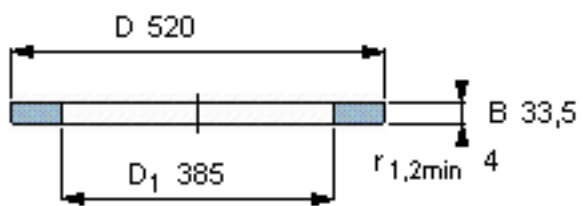

SKF GS 81276参数

尺寸	d	380	mm	-
	D	520	mm	-
	B	33.5	mm	-
	d <sub>1</sub>	-	mm	-
	D <sub>1</sub>	385	mm	-
	r <sub>1</sub> 、r <sub>1.2</sub>	4	mm	-
重量	重量	25900	g	-
型号	型号	GS 81276	-	-

SKF GS 81276图片

轴承座垫圈

轴承座垫圈