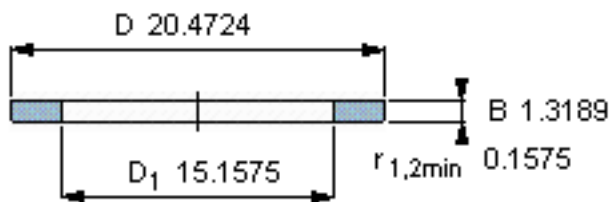

SKF GS 81276参数

尺寸	d	380	mm	-
	D	520	mm	-
	B	33.5	mm	-
	d <sub>1</sub>	-	mm	-
	D <sub>1</sub>	385	mm	-
	r <sub>1</sub> 、r <sub>1.2</sub>	4	mm	-
重量	重量	25900	g	-
型号	型号	GS 81276	-	-

SKF GS 81276图片

轴承座垫圈

轴承座垫圈