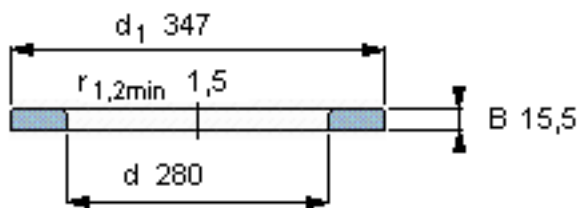

SKF WS 81156参数

尺寸	d	280	mm	-
	D	-	mm	-
	B	15.5	mm	-
	d ₁	347	mm	-
	D ₁	-	mm	-
	r ₁ 、r _{1.2}	1.5	mm	-
重量	重量	3990	g	-
型号	型号	WS 81156	-	-

SKF WS 81156图片

轴垫圈

轴垫圈

参考资料:<http://www.sozhou.com/p/6e5295c7.html>