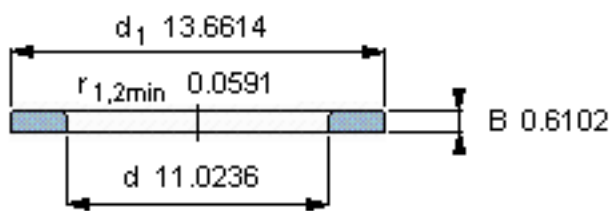

SKF WS 81156参数

尺寸	d	280	mm	-
	D	-	mm	-
	B	15.5	mm	-
	d ₁	347	mm	-
	D ₁	-	mm	-
	r ₁ 、r _{1.2}	1.5	mm	-
重量	重量	3990	g	-
型号	型号	WS 81156	-	-

SKF WS 81156图片

轴垫圈

轴垫圈

参考资料:<http://www.sozhou.com/p/6e5295c7.html>