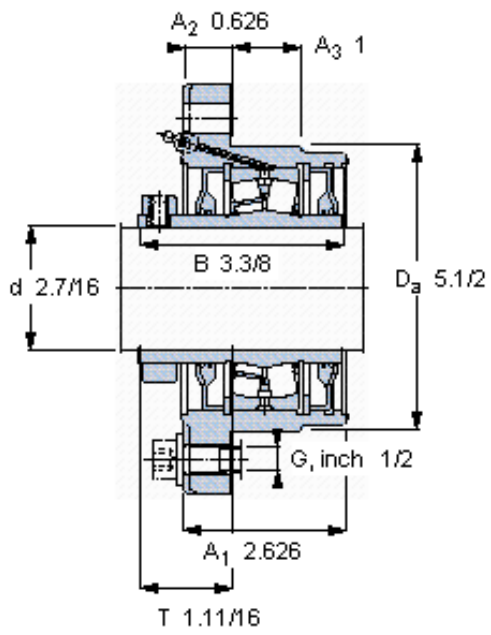

SKF FYRP 2.7/16参数

主要尺寸	d	61.913	mm	-
	A ₁	66.7	mm	-
	J	165.1	mm	-
	L	193.7	mm	-
	T	42.862	mm	-
基本额定载荷	C	148000	N	动载荷
	C ₀	183000	N	静载荷
极限转速	极限转速	1800	r/min	-
重量	重量	6350	g	-
型号	型号	FYRP 2.7/16	-	-
基本轴承型号	基本轴承型号	22213	-	-

SKF FYRP 2.7/16图片

允许轴向位移 [mm]

参考资料: <http://www.sozhou.com/p/6e604029.html>

允许轴向位移 [mm]

0,