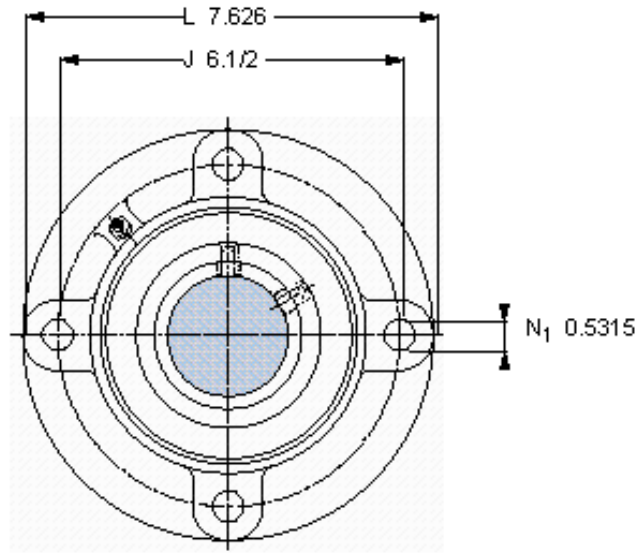

SKF FYRP 2.7/16参数

主要尺寸	d	61.913	mm	-
	A ₁	66.7	mm	-
	J	165.1	mm	-
	L	193.7	mm	-
	T	42.862	mm	-
基本额定载荷	C	148000	N	动载荷
	C ₀	183000	N	静载荷
极限转速	极限转速	1800	r/min	-
重量	重量	6350	g	-
型号	型号	FYRP 2.7/16	-	-
基本轴承型号	基本轴承型号	22213	-	-

SKF FYRP 2.7/16图片

允许轴向位移 [mm]

参考资料: <http://www.sozhou.com/p/6e604029.html>

允许轴向位移 [mm]

0,