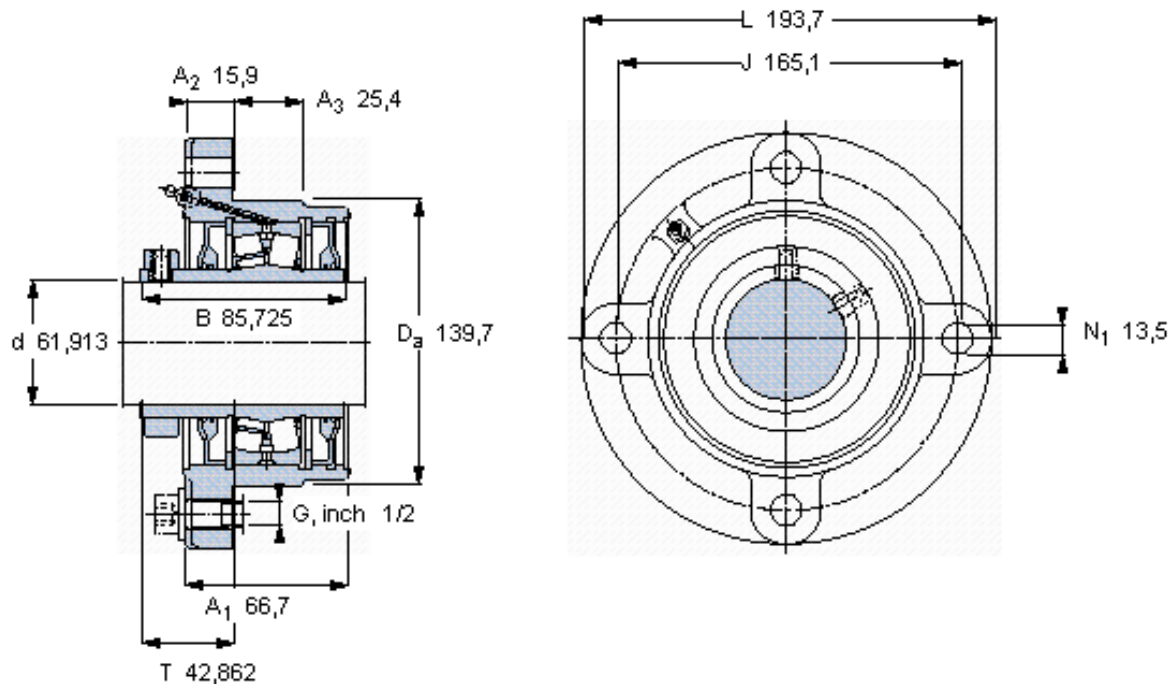

SKF FYRP 2.7/16参数

主要尺寸	d	61.913	mm	-
	A ₁	66.7	mm	-
	J	165.1	mm	-
	L	193.7	mm	-
	T	42.862	mm	-
基本额定载荷	C	148000	N	动载荷
	C ₀	183000	N	静载荷
极限转速	极限转速	1800	r/min	-
重量	重量	6350	g	-
型号	型号	FYRP 2.7/16	-	-
基本轴承型号	基本轴承型号	22213	-	-

SKF FYRP 2.7/16图片

允许轴向位移 [mm]

参考资料: <http://www.sozhou.com/p/6e604029.html>

允许轴向位移 [mm]

0,