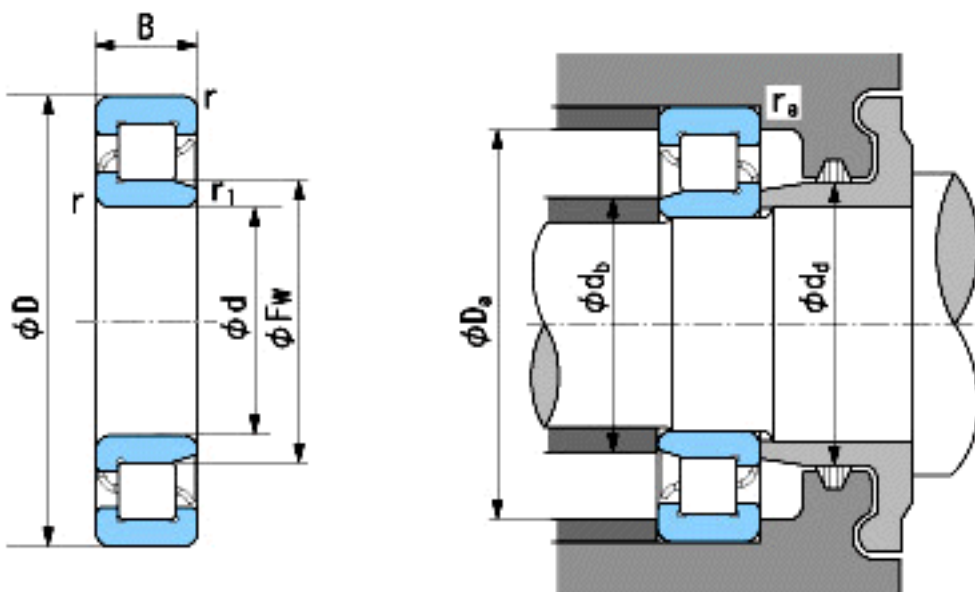

NACHI NJ422参数

外形尺寸	d	110	mm	内径
	D	280	mm	外径
	B	65	mm	宽度
	r	4~6.5	mm	径向
	r	4~9	mm	径向
	r1	4~6.5	mm	径向
	r1	4~9	mm	径向
	Fw	155	mm	-
安装尺寸	db(min)	128	mm	(最小)
	db(max)	153	mm	(最大)
	dd(min)	173	mm	(最小)
	Da(max)	262	mm	(最大)
	ra(max)	3	mm	(最大)
基本额定载荷	Cr	550000	N	动载荷
	Cor	620000	N	静载荷
极限速度	Grease	2200	r/min	脂润滑
	Oil	2800	r/min	油润滑

NACHI NJ422图片