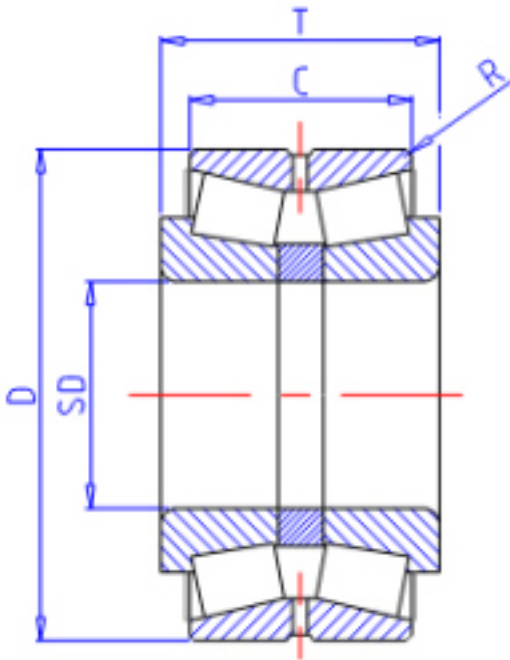

KOYO 46396参数

主要尺寸	SD	480	mm	内径
	D	790	mm	外径
	T	248	mm	-
	C	221.0	mm	宽度
	R	7.5	mm	(最小)
型号	ORDER	46396		型号
基本额定载荷	CR	4640000	N	动载荷
	CO	8920000	N	静载荷

KOYO 46396图片

参考资料:<http://www.sozhou.com/p/6ec5e380.html>