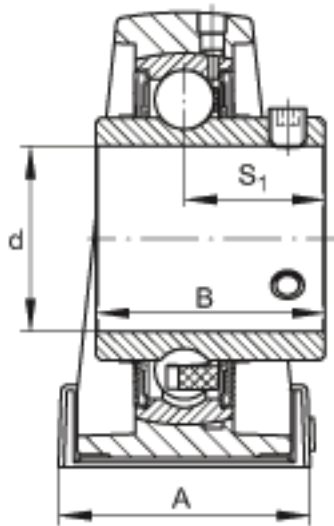

### FAG UCP216-51参数

尺寸	d	80.9625	mm	-
	L	292	mm	-
	H <sub>2</sub>	175	mm	-
	A	78	mm	-
	B	82.6	mm	-
	H	88.9	mm	-
	H <sub>1</sub>	30	mm	-
	J	232	mm	-
	N	25	mm	-
	N <sub>1</sub>	31	mm	-
	S <sub>1</sub>	49.3	mm	-
	重量	m	8280	g
说明		P216		型号, 轴承座
		UC216-51		型号, 外球面球轴承

### FAG UCP216-51图片

参考资料:<http://www.sozhou.com/p/6f4c1601.html>