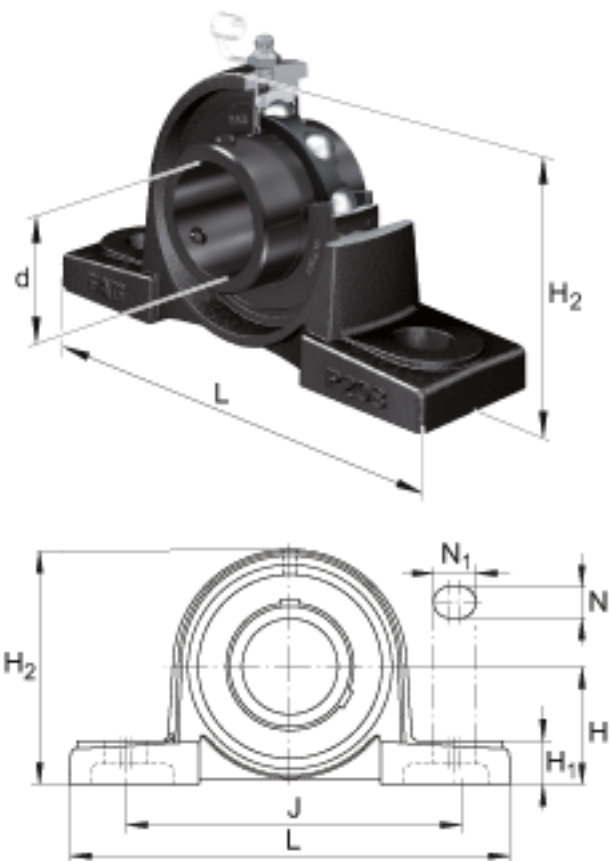

### FAG UCP216-51参数

尺寸	d	80.9625	mm	-
	L	292	mm	-
	H <sub>2</sub>	175	mm	-
	A	78	mm	-
	B	82.6	mm	-
	H	88.9	mm	-
	H <sub>1</sub>	30	mm	-
	J	232	mm	-
	N	25	mm	-
	N <sub>1</sub>	31	mm	-
	S <sub>1</sub>	49.3	mm	-
	重量	m	8280	g
说明		P216		型号, 轴承座
		UC216-51		型号, 外球面球轴承

### FAG UCP216-51图片

参考资料:<http://www.sozhou.com/p/6f4c1601.html>