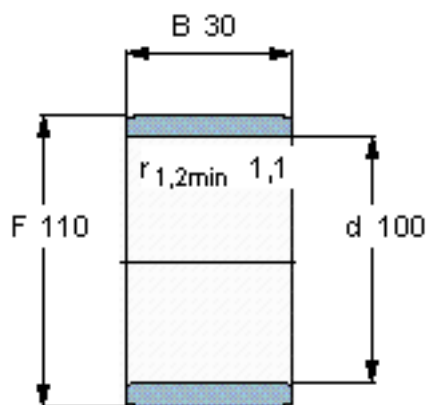

SKF IR 100x110x30参数

主要尺寸	d	100	mm	-
	F	110	mm	-
	B	30	mm	-
	最小	1.1	mm	-
重量	重量	370	g	-
型号	型号	IR 100x110x30	-	-

SKF IR 100x110x30图片

参考资料:<http://www.sozhou.com/p/6f847c05.html>