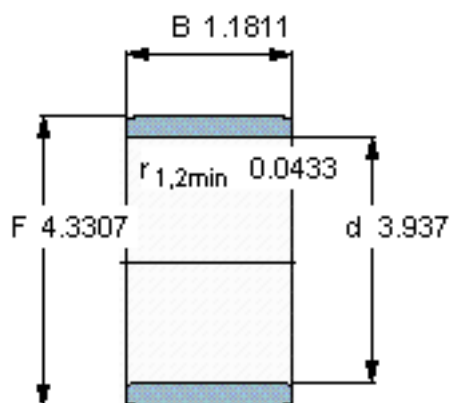

SKF IR 100x110x30参数

主要尺寸	d	100	mm	-
	F	110	mm	-
	B	30	mm	-
	最小	1.1	mm	-
重量	重量	370	g	-
型号	型号	IR 100x110x30	-	-

SKF IR 100x110x30图片

参考资料:<http://www.sozhou.com/p/6f847c05.html>