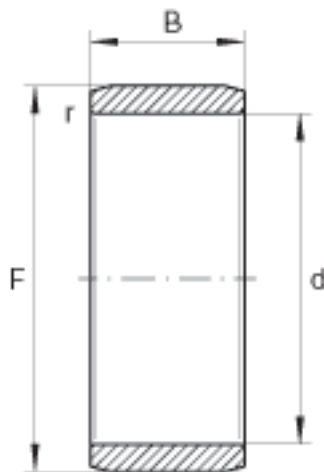

INA IR12X15X16参数

尺寸	d	12	mm	-
	F	15	mm	滚道公差 F (m) : -4 / -18
	B	16	mm	-
	r _{min}	0.3	mm	-
重量	m	7.6	g	质量

INA IR12X15X16图片

参考资料:<http://www.sozhou.com/p/6f93cd2c.html>