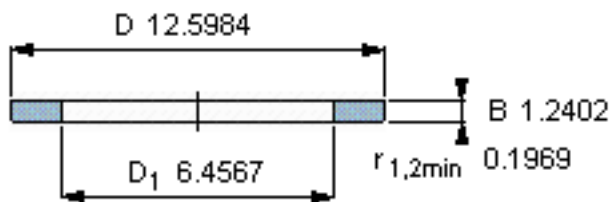

SKF GS 89432参数

尺寸	d	160	mm	-
	D	320	mm	-
	B	31.5	mm	-
	d ₁	-	mm	-
	D ₁	164	mm	-
	r ₁ 、r _{1.2}	5	mm	-
重量	重量	14800	g	-
型号	型号	GS 89432	-	-

SKF GS 89432图片

轴承座垫圈

轴承座垫圈

参考资料:<http://www.sozhou.com/p/6fa072f3.html>