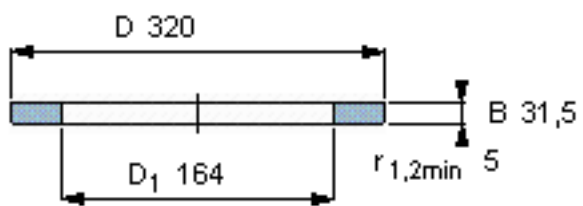

SKF GS 89432参数

尺寸	d	160	mm	-
	D	320	mm	-
	B	31.5	mm	-
	d ₁	-	mm	-
	D ₁	164	mm	-
	r ₁ 、r _{1.2}	5	mm	-
重量	重量	14800	g	-
型号	型号	GS 89432	-	-

SKF GS 89432图片

轴承座垫圈

轴承座垫圈

参考资料:<http://www.sozhou.com/p/6fa072f3.html>