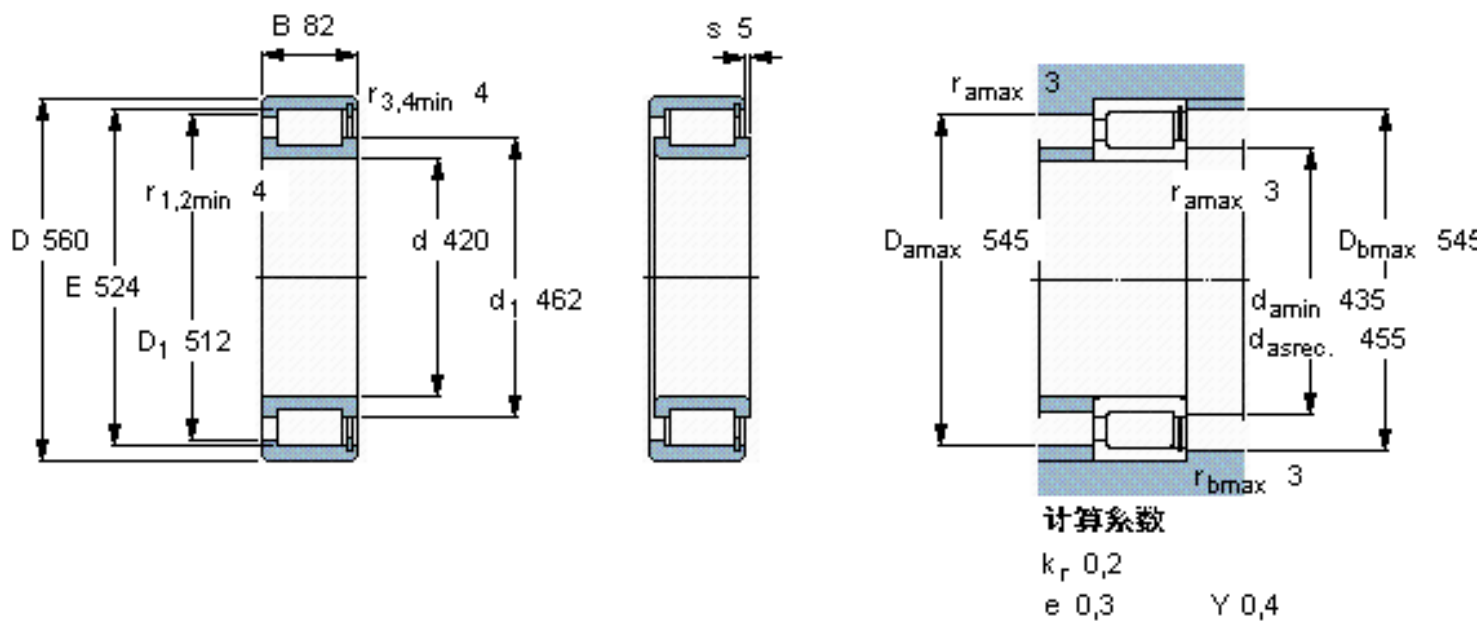

SKF NCF 2984 CV参数

主要尺寸	d	420	mm	-
	D	560	mm	-
	B	82	mm	-
基本额定载荷	C	1650000	N	动载荷
	C_0	3600000	N	静载荷
疲劳载荷极限	P_u	315000	N	-
额定转速	参考转速	450	r/min	-
	极限转速	560	r/min	-
重量	重量	57000	g	-
型号	型号	NCF 2984 CV	-	-

SKF NCF 2984 CV图片