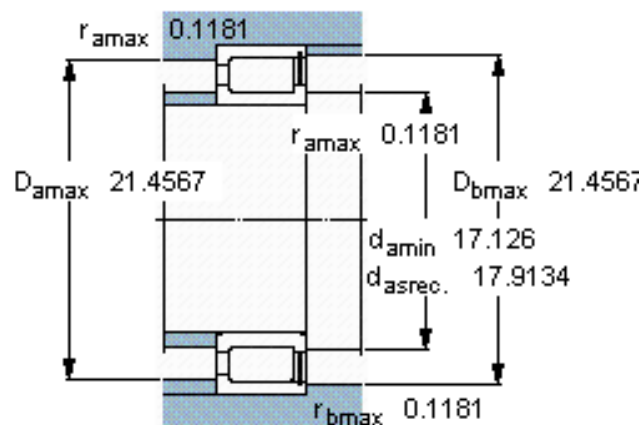

计算系数

k_r 0,2

e 0,3 Y 0,4