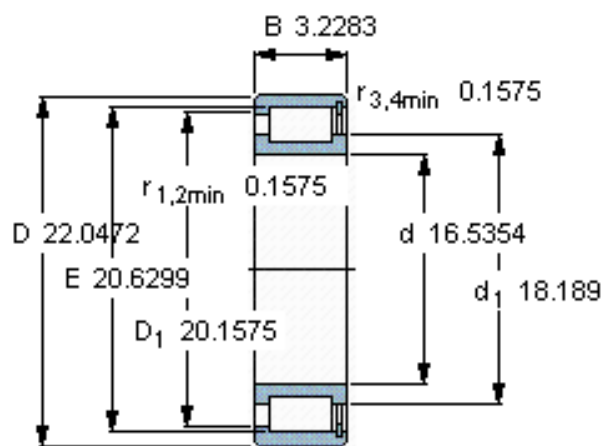

计算系数

k_r 0,2

e 0,3 Y 0,4