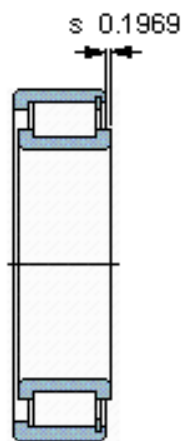

计算系数

k_r 0,2

e 0,3 Y 0,4