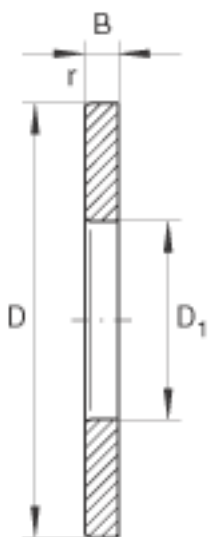

INA GS81156参数

尺寸	D_1	283	mm	-
	B	15.5	mm	-
	r_{min}	1.5	mm	-
重量	m	3650	g	质量
尺寸	D	350	mm	-

INA GS81156图片

参考资料:<http://www.sozhou.com/p/70394854.html>