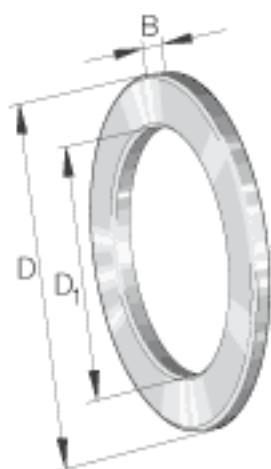

INA GS81156参数

尺寸	D_1	283	mm	-
	B	15.5	mm	-
	r_{min}	1.5	mm	-
重量	m	3650	g	质量
尺寸	D	350	mm	-

INA GS81156图片

参考资料:<http://www.sozhou.com/p/70394854.html>