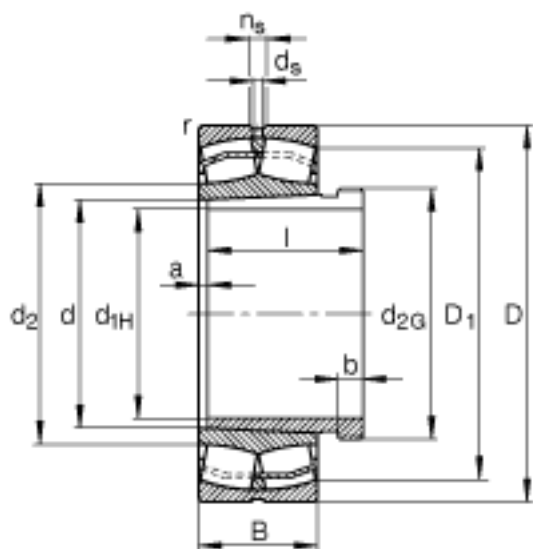

FAG 24024-E1-K30 + AH24024图片