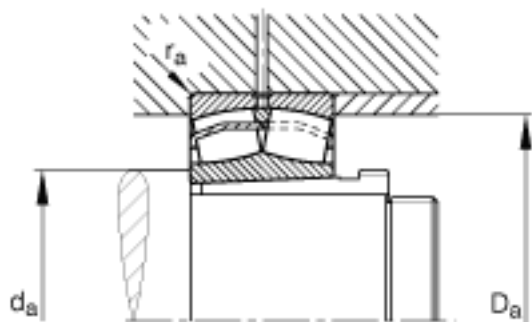

FAG 24024-E1-K30 + AH24024图片