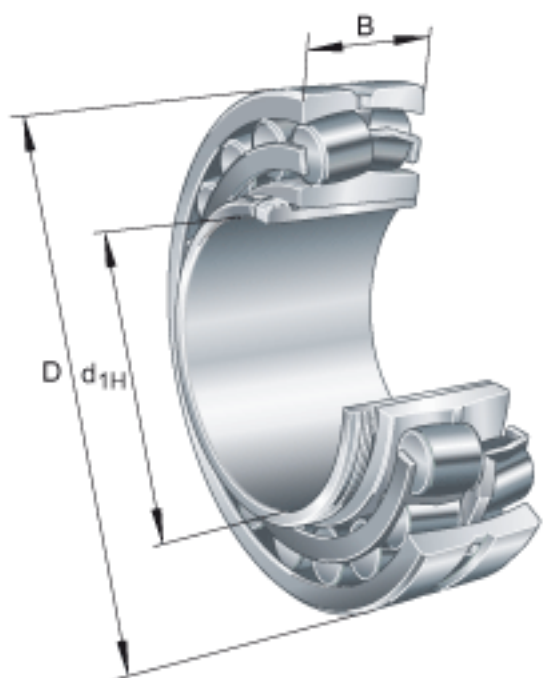

FAG 24024-E1-K30 + AH24024参数

尺寸	d_{1H}	115	mm	-
	D	180	mm	-
	B	60	mm	-
	a	9	mm	-
	b	13	mm	-
	D_1	159.8	mm	-
	$D_{a \max}$	171	mm	-
	d	120	mm	-
	d_2	134.5	mm	-
	d_{2G}	M125x2		-
	$d_{a \min}$	129	mm	-
	d_s	3.2	mm	-
	l	73	mm	-
	n_s	6.5	mm	-
	$r_{a \max}$	2	mm	-
	r_{\min}	2	mm	-
说明		AH24024		型号, 退卸套
计算系数	Y_2	3.47		-
基本额定载荷	C_{0r}	690000	N	基本额定静载荷, 径向
计算系数	Y_0	2.28		-
极限转速	n_G	3450	r/min	极限转速
参考转速	n_B	2400	r/min	参考速度
疲劳极限载荷	C_{ur}	84000	N	疲劳极限载荷, 径向
重量	m	5590	g	质量
	m_1	710	g	质量, 退卸套
基本额定载荷	C_r	450000	N	基本额定动载荷, 径向
计算系数	e	0.29		-
	Y_1	2.33		-

FAG 24024-E1-K30 + AH24024图片

参考资料:<http://www.sozhou.com/p/705adbfed.html>