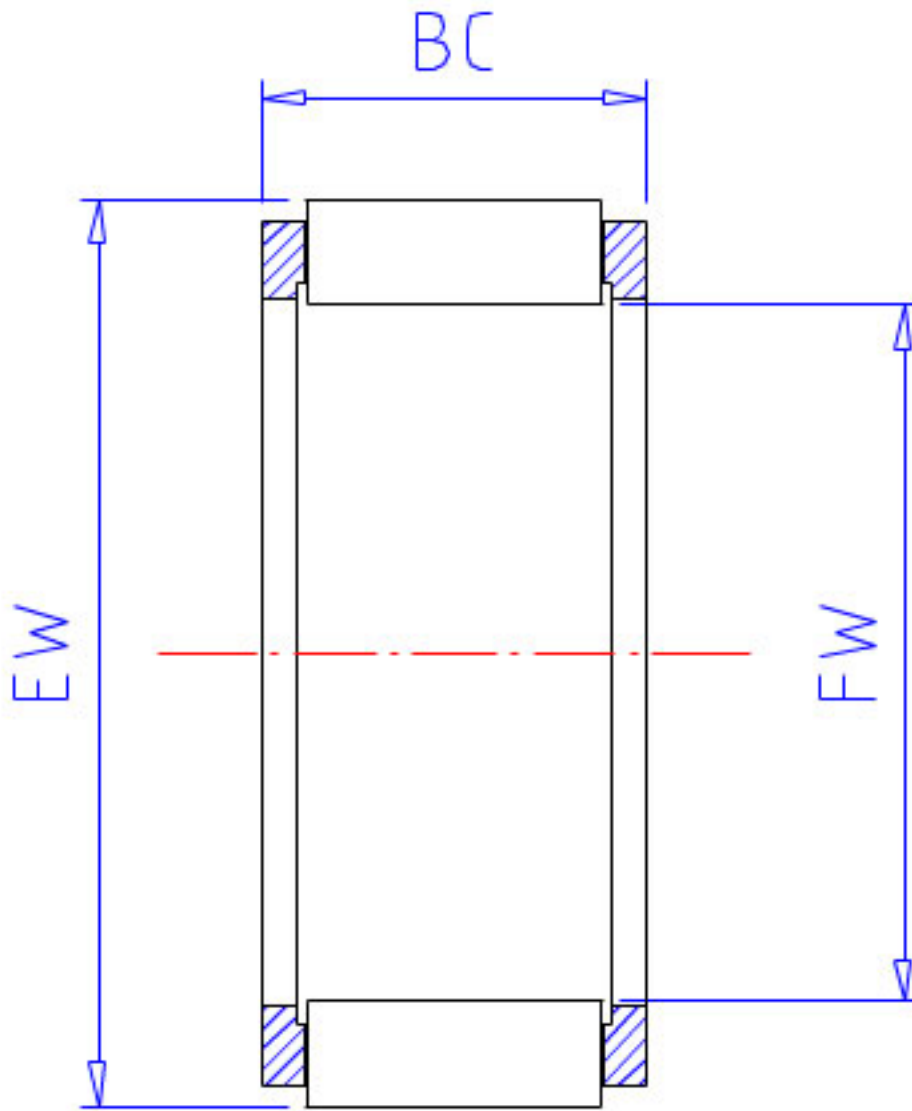

NSK FWF-152110-E参数

型号	型号	FWF-152110-E		-
外形尺寸	FW	15.00	mm	内径
	EW	21.00	mm	外径
	BC	10.0	mm	宽度
基本额定载荷	CR	7950	N	动载荷
	COR	7500	N	静载荷
	CRK	810	kgf	动载荷
	CORK	765	kgf	静载荷
重量	MASS	8.5	g	重量

NSK FWF-152110-E图片

参考资料:<http://www.sozhou.com/p/70881f48.html>