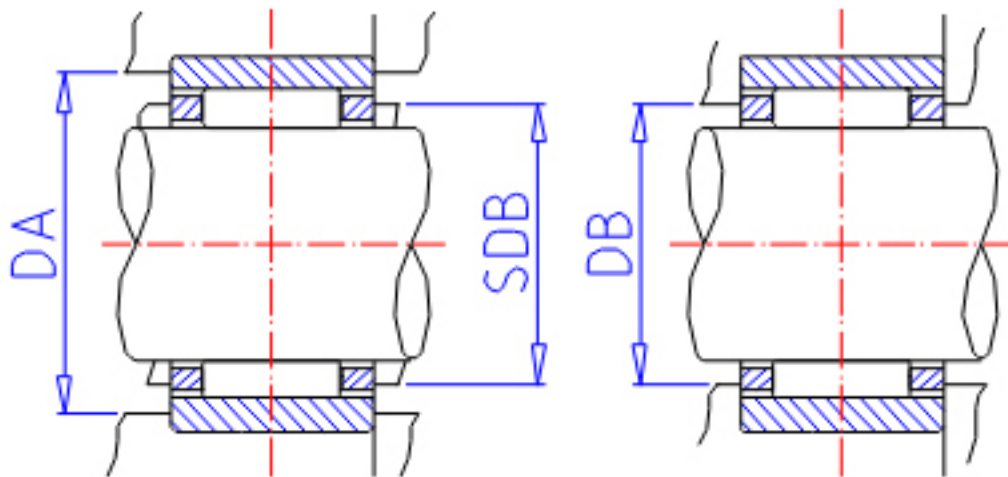

参考资料:<http://www.sozhou.com/p/70a6d452.html>