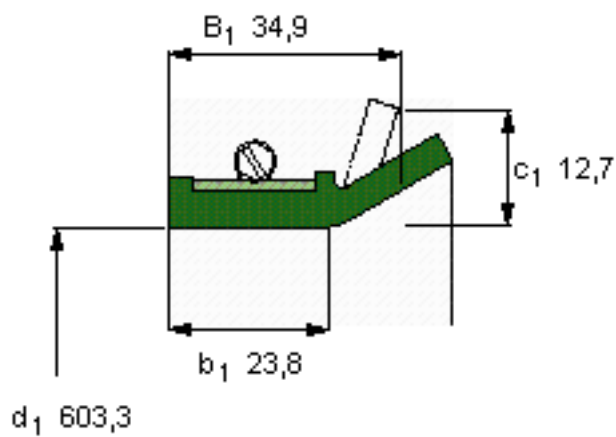

SKF 525637参数

主要尺寸	d_1	603.3	mm	-
	B_1	34.9	mm	-
	b_1	23.8	mm	-
说明	设计	CT1	-	-
	密封唇材料	R	-	-
	型号	525637	-	-
	美国图纸编号	525637	-	-

SKF 525637图片

参考资料:<http://www.sozhou.com/p/70afe99d.html>