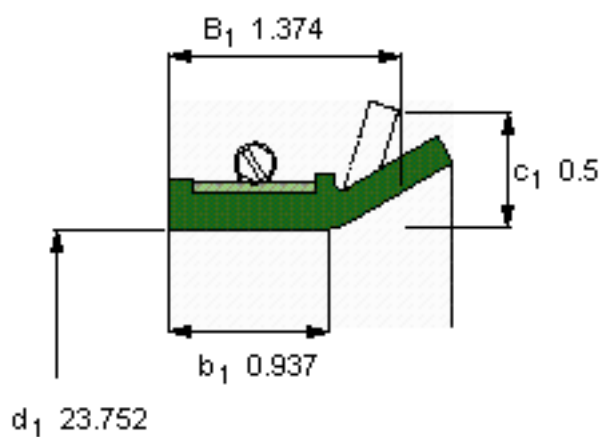

SKF 525637参数

主要尺寸	d_1	603.3	mm	-
	B_1	34.9	mm	-
	b_1	23.8	mm	-
说明	设计	CT1	-	-
	密封唇材料	R	-	-
	型号	525637	-	-
	美国图纸编号	525637	-	-

SKF 525637图片

参考资料:<http://www.sozhou.com/p/70afe99d.html>