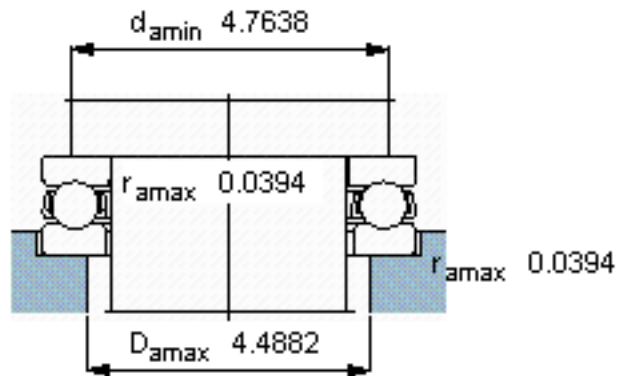

SKF 51120参数

主要尺寸	d	100	mm	-
	D	135	mm	-
	H	25	mm	-
基本额定载荷	C	85200	N	动载荷
	C_0	290000	N	静载荷
疲劳载荷极限	P_u	10000	N	-
最小载荷系数	A	0.44	-	-
额定转速	额定转度	2400	r/min	-
	极限转速	3200	r/min	-
重量	重量	970	g	-
型号	型号	51120	-	-

SKF 51120图片