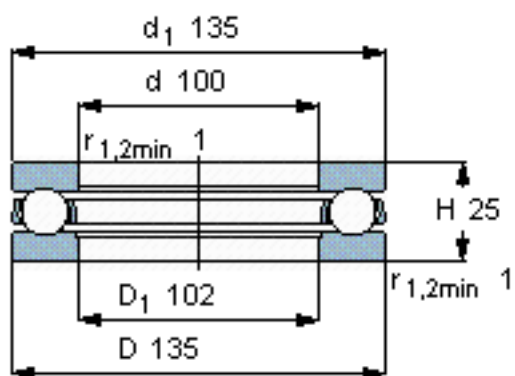

SKF 51120参数

主要尺寸	d	100	mm	-
	D	135	mm	-
	H	25	mm	-
基本额定载荷	C	85200	N	动载荷
	C_0	290000	N	静载荷
疲劳载荷极限	P_u	10000	N	-
最小载荷系数	A	0.44	-	-
额定转速	额定转度	2400	r/min	-
	极限转速	3200	r/min	-
重量	重量	970	g	-
型号	型号	51120	-	-

SKF 51120图片