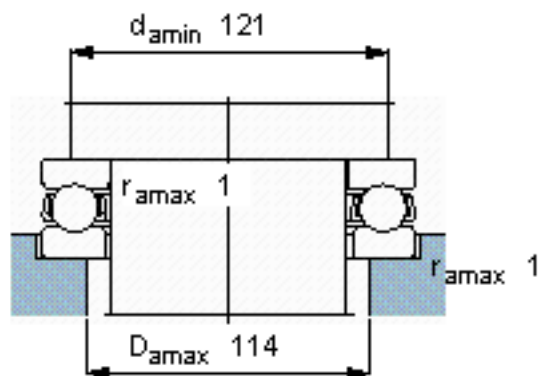

SKF 51120参数

主要尺寸	d	100	mm	-
	D	135	mm	-
	H	25	mm	-
基本额定载荷	C	85200	N	动载荷
	C_0	290000	N	静载荷
疲劳载荷极限	P_u	10000	N	-
最小载荷系数	A	0.44	-	-
额定转速	额定转度	2400	r/min	-
	极限转速	3200	r/min	-
重量	重量	970	g	-
型号	型号	51120	-	-

SKF 51120图片