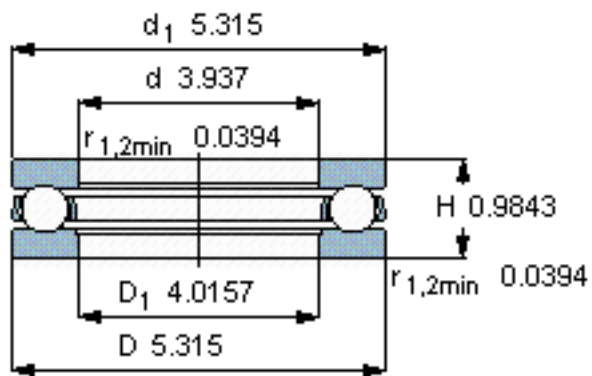

SKF 51120参数

主要尺寸	d	100	mm	-
	D	135	mm	-
	H	25	mm	-
基本额定载荷	C	85200	N	动载荷
	C_0	290000	N	静载荷
疲劳载荷极限	P_u	10000	N	-
最小载荷系数	A	0.44	-	-
额定转速	额定转度	2400	r/min	-
	极限转速	3200	r/min	-
重量	重量	970	g	-
型号	型号	51120	-	-

SKF 51120图片