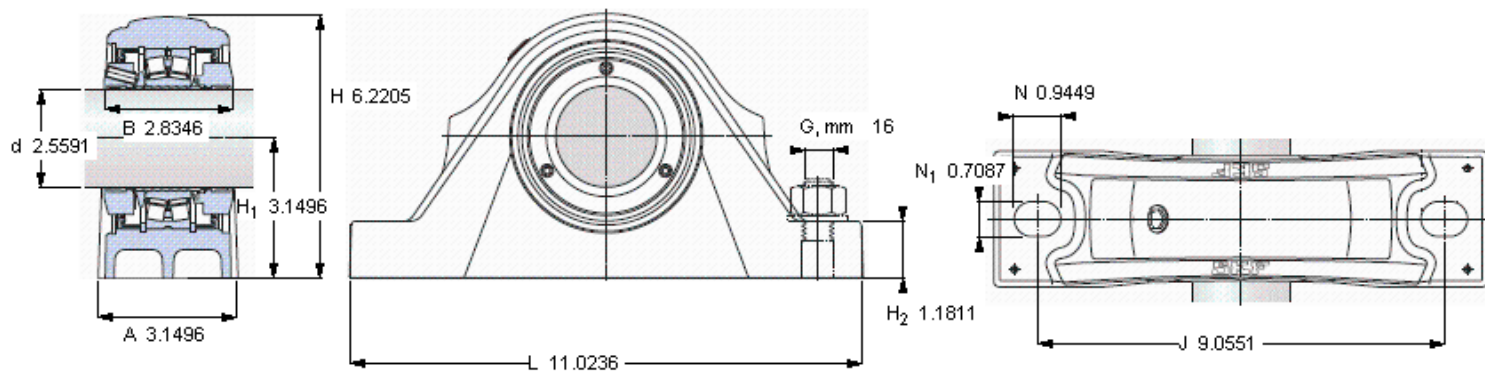

### SKF SYNT 65 FW参数

主要尺寸	d	65	mm	-
	A	80	mm	-
	H	158	mm	-
	H <sub>1</sub>	80	mm	-
	L	280	mm	-
基本额定载荷	C	193000	N	动载荷
	C <sub>0</sub>	216000	N	静载荷
疲劳载荷极限	P <sub>u</sub>	24000	N	-
极限转速	极限转速	2700	r/min	-
重量	重量	8700	g	-
型号	型号	SYNT 65 FW	-	-
基本轴承型号	基本轴承型号	22213 E	-	-

### SKF SYNT 65 FW图片

重新润滑脂量 [克]

-

端盖  
ECY 213