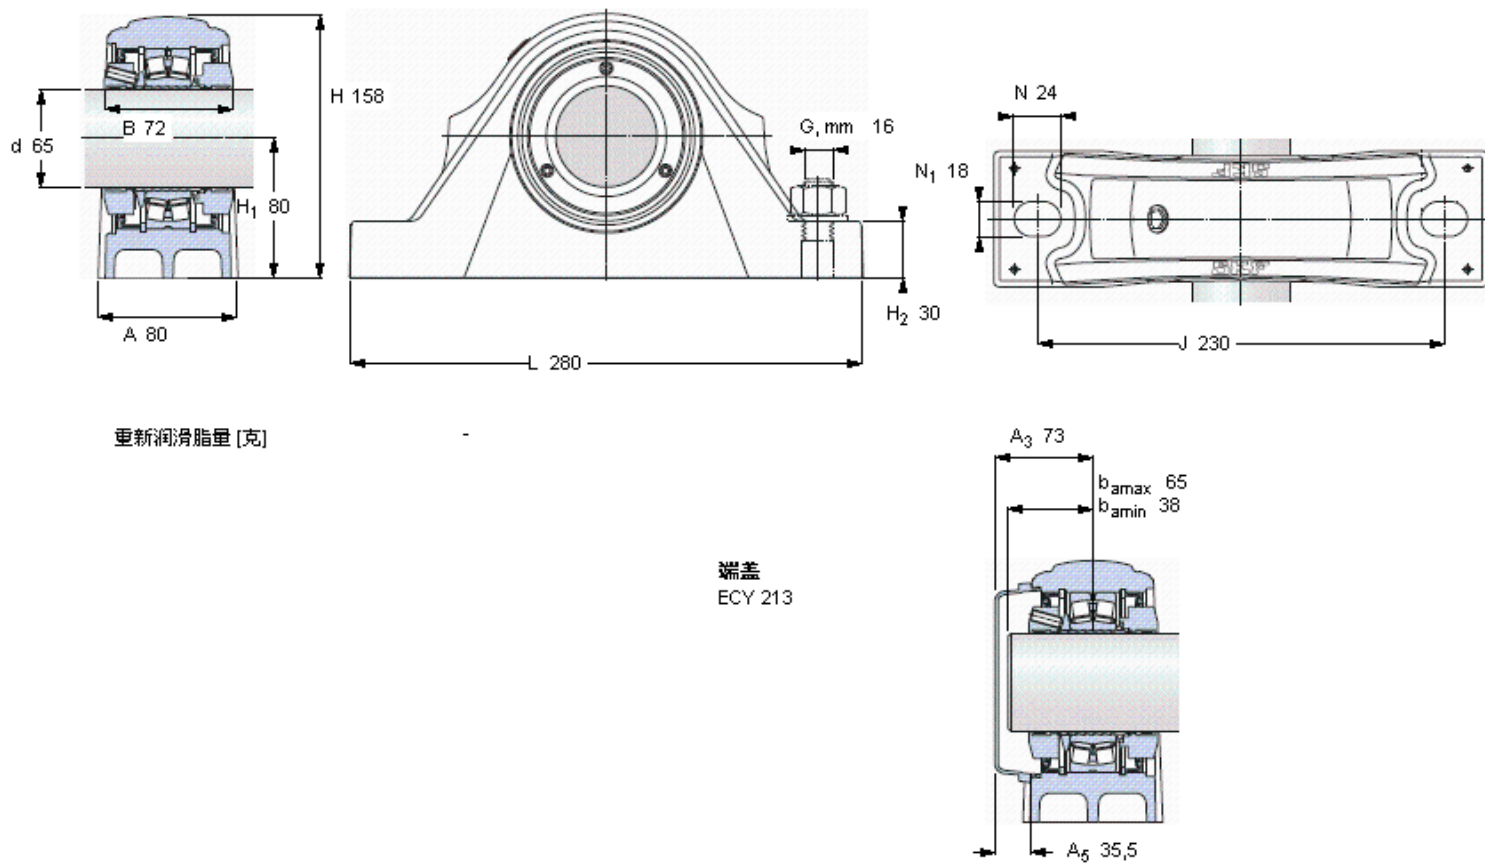

### SKF SYNT 65 FW参数

主要尺寸	d	65	mm	-
	A	80	mm	-
	H	158	mm	-
	H <sub>1</sub>	80	mm	-
	L	280	mm	-
基本额定载荷	C	193000	N	动载荷
	C <sub>0</sub>	216000	N	静载荷
疲劳载荷极限	P <sub>u</sub>	24000	N	-
极限转速	极限转速	2700	r/min	-
重量	重量	8700	g	-
型号	型号	SYNT 65 FW	-	-
基本轴承型号	基本轴承型号	22213 E	-	-

### SKF SYNT 65 FW图片

重新润滑脂量 [克]

-

端盖  
ECY 213