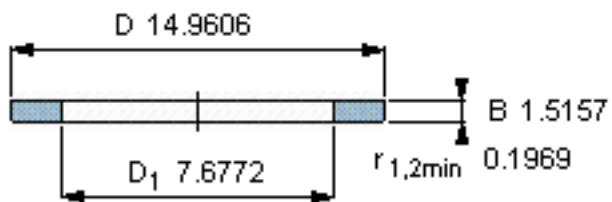

SKF GS 89438参数

尺寸	d	190	mm	-
	D	380	mm	-
	B	38.5	mm	-
	d ₁	-	mm	-
	D ₁	195	mm	-
	r ₁ 、r _{1.2}	5	mm	-
重量	重量	25500	g	-
型号	型号	GS 89438	-	-

SKF GS 89438图片

轴承座垫圈

轴承座垫圈

参考资料:<http://www.sozhou.com/p/70dbef06.html>