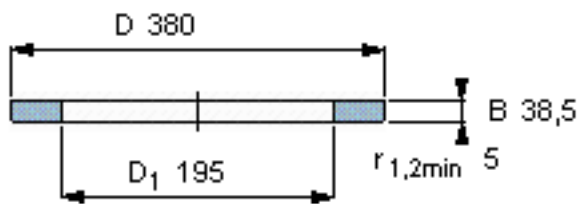

SKF GS 89438参数

尺寸	d	190	mm	-
	D	380	mm	-
	B	38.5	mm	-
	d ₁	-	mm	-
	D ₁	195	mm	-
	r ₁ 、r _{1.2}	5	mm	-
重量	重量	25500	g	-
型号	型号	GS 89438	-	-

SKF GS 89438图片

轴承座垫圈

轴承座垫圈

参考资料:<http://www.sozhou.com/p/70dbef06.html>