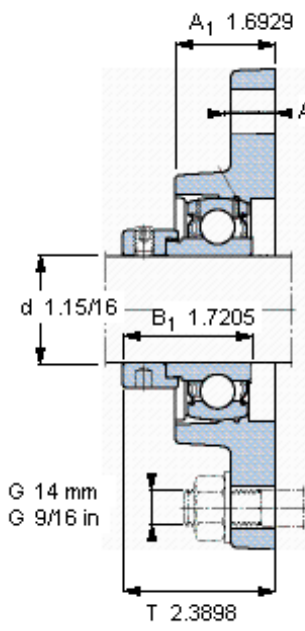

SKF FYT 1.15/16 FM参数

主要尺寸	d	49.212	mm	-
	A ₁	43	mm	-
	J	157.2	mm	-
	L	116	mm	-
	T	60.7	mm	-
基本额定载荷	C	35100	N	动载荷
	C ₀	23200	N	静载荷
极限转速	带h6轴公差	4000	r/min	-
重量	重量	2300	g	-
型号	轴承单元	FYT 1.15/16 FM	-	-
	轴承座	FYT 510 U	-	-
	轴承	YET 210-115	-	-

SKF FYT 1.15/16 FM图片

参考资料: <http://www.sozhou.com/p/70e38df4.html>

平头螺钉
 适宜的止动环 [Nm]
 六角键销尺寸 [mm]

3/8-24x3/4
 16,5
 4,7625