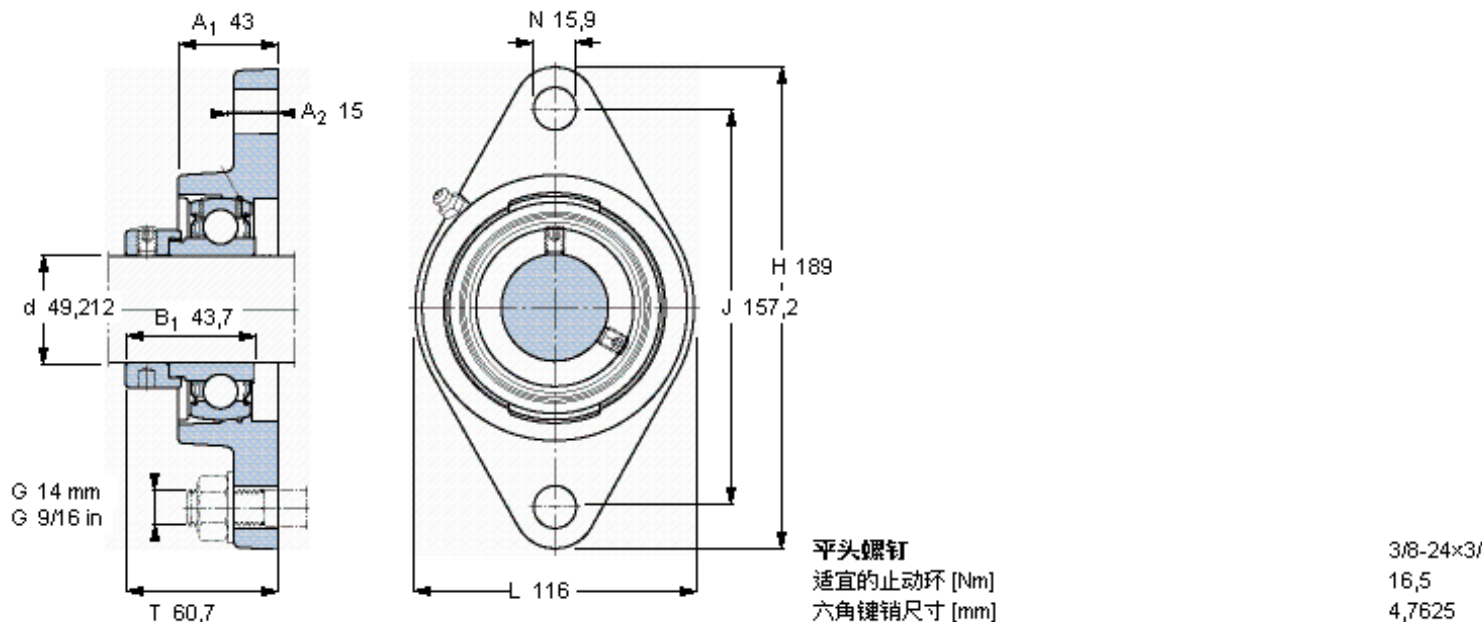

SKF FYT 1.15/16 FM参数

主要尺寸	d	49.212	mm	-
	A ₁	43	mm	-
	J	157.2	mm	-
	L	116	mm	-
	T	60.7	mm	-
基本额定载荷	C	35100	N	动载荷
	C ₀	23200	N	静载荷
极限转速	带h6轴公差	4000	r/min	-
重量	重量	2300	g	-
型号	轴承单元	FYT 1.15/16 FM	-	-
	轴承座	FYT 510 U	-	-
	轴承	YET 210-115	-	-

SKF FYT 1.15/16 FM图片

参考资料: <http://www.sozhou.com/p/70e38df4.html>

平头螺钉
 适宜的止动环 [Nm]
 六角键销尺寸 [mm]

3/8-24x3/4
 16,5
 4,7625