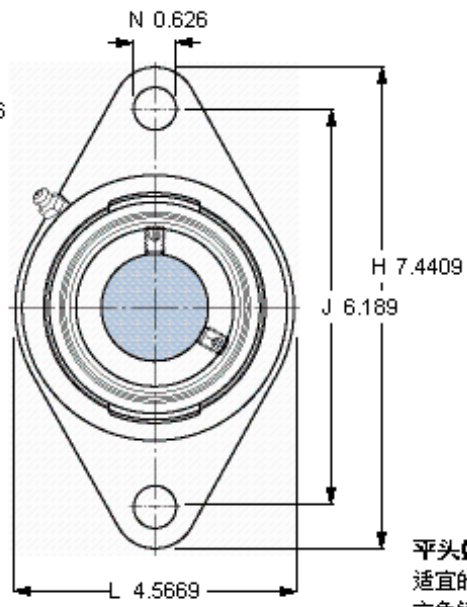

SKF FYT 1.15/16 FM参数

主要尺寸	d	49.212	mm	-
	A ₁	43	mm	-
	J	157.2	mm	-
	L	116	mm	-
	T	60.7	mm	-
基本额定载荷	C	35100	N	动载荷
	C ₀	23200	N	静载荷
极限转速	带h6轴公差	4000	r/min	-
重量	重量	2300	g	-
型号	轴承单元	FYT 1.15/16 FM	-	-
	轴承座	FYT 510 U	-	-
	轴承	YET 210-115	-	-

SKF FYT 1.15/16 FM图片

参考资料: <http://www.sozhou.com/p/70e38df4.html>

平头螺钉
 适宜的止动环 [Nm]
 六角键销尺寸 [mm]

3/8-24x3/4
 16,5
 4,7625