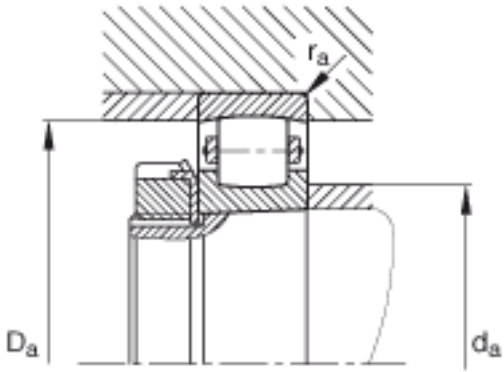

FAG 20206-K-TVP-C3参数

尺寸	d	30	mm	-
	D	62	mm	-
	B	16	mm	-
	D_1	53	mm	-
	$D_{a\ max}$	56.4	mm	-
	$d_{a\ min}$	35.6	mm	-
	$r_{a\ max}$	1	mm	-
	r_{min}	1	mm	-
重量	m	203	g	质量
基本额定载荷	C_r	27500	N	基本额定动载荷, 径向
	C_{0r}	28500	N	基本额定静载荷, 径向
极限转速	n_G	10800	r/min	极限转速
基本额定载荷	C_{ur}	2850	N	疲劳极限载荷, 径向

FAG 20206-K-TVP-C3图片

参考资料:<http://www.sozhou.com/p/70f6a159.html>