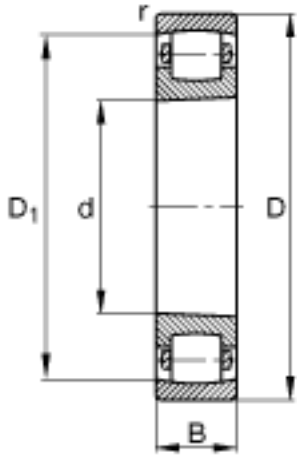

FAG 20206-K-TVP-C3参数

尺寸	d	30	mm	-
	D	62	mm	-
	B	16	mm	-
	D_1	53	mm	-
	$D_{a\ max}$	56.4	mm	-
	$d_{a\ min}$	35.6	mm	-
	$r_{a\ max}$	1	mm	-
	r_{min}	1	mm	-
重量	m	203	g	质量
基本额定载荷	C_r	27500	N	基本额定动载荷, 径向
	C_{0r}	28500	N	基本额定静载荷, 径向
极限转速	n_G	10800	r/min	极限转速
基本额定载荷	C_{ur}	2850	N	疲劳极限载荷, 径向

FAG 20206-K-TVP-C3图片

参考资料:<http://www.sozhou.com/p/70f6a159.html>