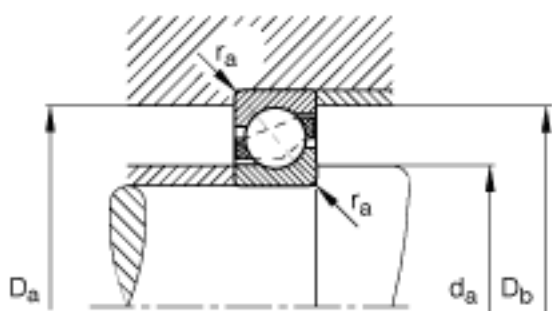

FAG 7334-B-MP参数

尺寸	$r_{l \text{ min}}$	1.5	mm	-
	$r_{a \text{ max}}$	3	mm	-
	$r_{al \text{ max}}$	1.5	mm	-
	r_{min}	4	mm	-
重量	m	34400	g	质量
基本额定载荷	C_r	420000	N	基本额定动载荷, 径向
计算系数	e	1.14		-
	X	0.35		-
	Y	0.57		-
	Y_0	0.26		-
基本额定载荷	C_{0r}	580000	N	基本额定静载荷, 径向
极限转速	n_G	2750	r/min	极限转速
参考转速	n_B	1870	r/min	参考速度
疲劳极限载荷	C_{ur}	18100	N	疲劳极限载荷, 径向
尺寸	d	170	mm	-
	D	360	mm	-
	B	72	mm	-
	a	147	mm	-
	D_1	290.9	mm	-
	$D_{a \text{ max}}$	343	mm	-
	$D_{b \text{ max}}$	351	mm	-
	d_1	249	mm	-
	$d_{a \text{ min}}$	187	mm	-

FAG 7334-B-MP图片

参考资料: <http://www.sozhou.com/p/710f750e.html>