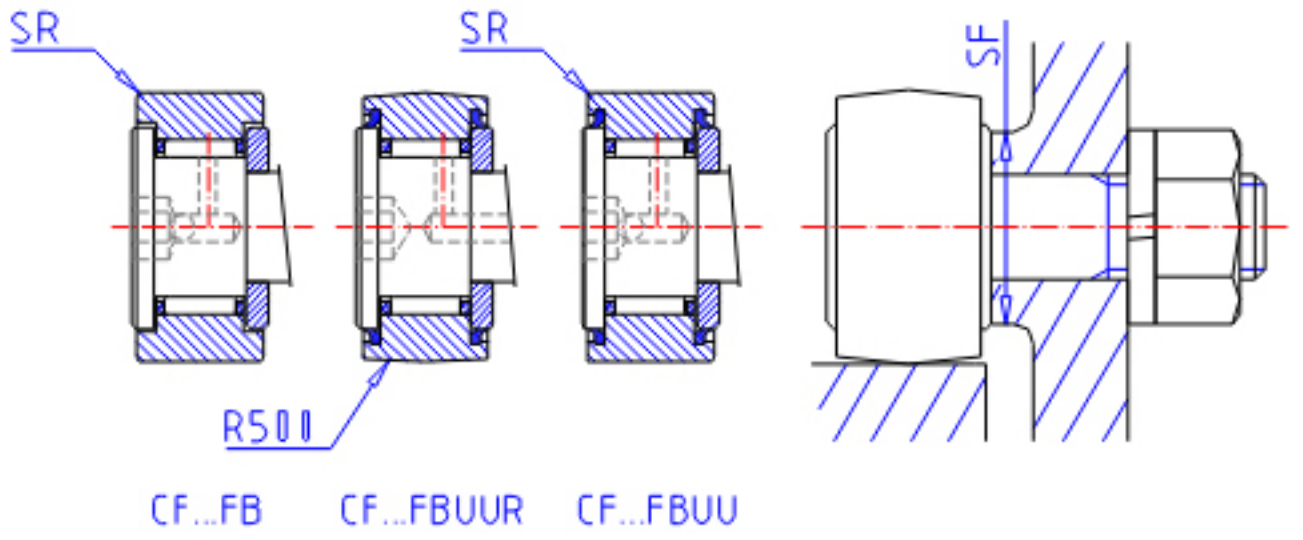

参考资料:<http://www.sozhou.com/p/713052b1.html>