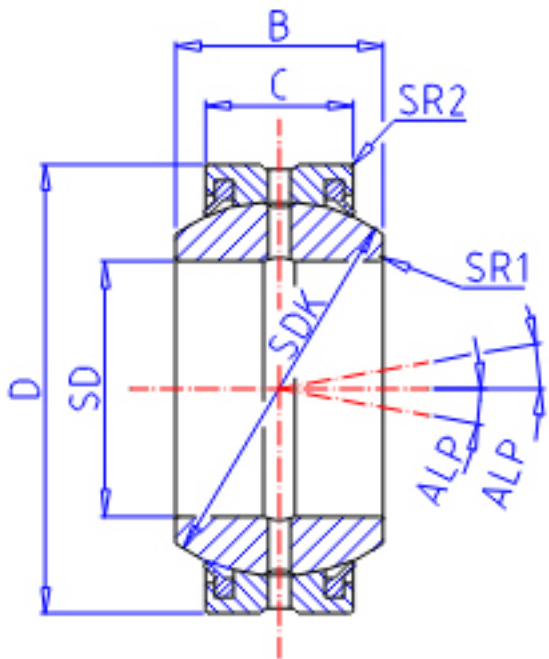

IKO GE 30GS-2RS参数

轴径	STDRT	30	mm	轴径
型号	ORDER	GE 30GS-2RS		型号
重量	MASS	330	g	重量
主要尺寸	SD	30	mm	内径
	D	55	mm	外径
	B	32	mm	宽度
	C	20	mm	宽度
	SDK	47.0	mm	-
	SR1	0.6	mm	(最小)
	SR2	1.0	mm	(最小)
	安装尺寸	SDAMIN	34.0	mm
SDAMAX		34.0	mm	(最大)
DAMAX		49.5	mm	(最大)
DAMIN		48.0	mm	(最小)
动态负载容量	CD	92200	N	动态负载容量
静态负载容量	CS	553000	N	静态负载容量
容许倾斜角度	ALP	16		容许倾斜角度

IKO GE 30GS-2RS图片

参考资料:<http://www.sozhou.com/p/71510827.html>