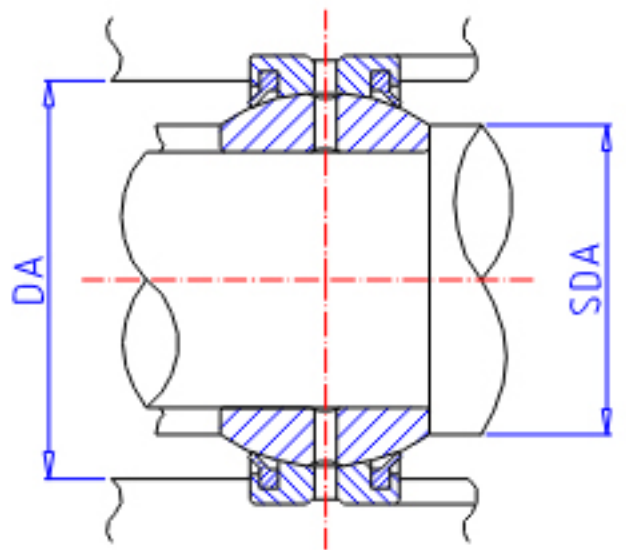

IKO GE 30GS-2RS参数

轴径	STDRT	30	mm	轴径
型号	ORDER	GE 30GS-2RS		型号
重量	MASS	330	g	重量
主要尺寸	SD	30	mm	内径
	D	55	mm	外径
	B	32	mm	宽度
	C	20	mm	宽度
	SDK	47.0	mm	-
	SR1	0.6	mm	(最小)
	SR2	1.0	mm	(最小)
	安装尺寸	SDAMIN	34.0	mm
SDAMAX		34.0	mm	(最大)
DAMAX		49.5	mm	(最大)
DAMIN		48.0	mm	(最小)
动态负载容量	CD	92200	N	动态负载容量
静态负载容量	CS	553000	N	静态负载容量
容许倾斜角度	ALP	16		容许倾斜角度

IKO GE 30GS-2RS图片

参考资料:<http://www.sozhou.com/p/71510827.html>