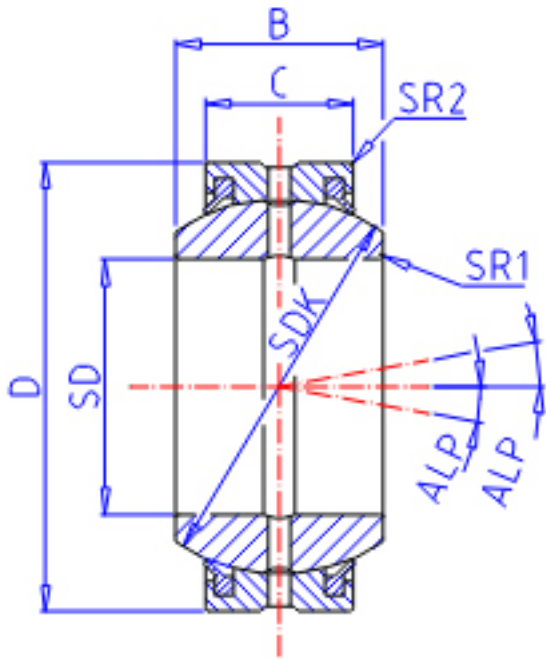

IKO GE 240ES-2RS参数

轴径	STDRT	240	mm	轴径
型号	ORDER	GE 240ES-2RS		型号
重量	MASS	40400	g	重量
主要尺寸	SD	240	mm	内径
	D	340	mm	外径
	B	140	mm	宽度
	C	100	mm	宽度
	SDK	300.0	mm	-
	SR1	1.1	mm	(最小)
	SR2	1.1	mm	(最小)
安装尺寸	SDAMIN	247.0	mm	(最小)
	SDAMAX	265.0	mm	(最大)
	DAMAX	333.0	mm	(最大)
	DAMIN	296.0	mm	(最小)
动态负载容量	CD	2940000	N	动态负载容量
静态负载容量	CS	17700000	N	静态负载容量
容许倾斜角度	ALP	6		容许倾斜角度

IKO GE 240ES-2RS图片

参考资料:<http://www.sozhou.com/p/716df841.html>