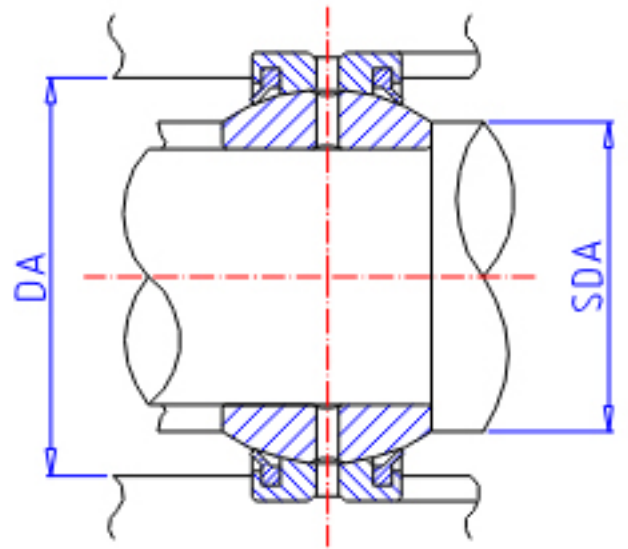

IKO GE 240ES-2RS参数

轴径	STDRT	240	mm	轴径
型号	ORDER	GE 240ES-2RS		型号
重量	MASS	40400	g	重量
主要尺寸	SD	240	mm	内径
	D	340	mm	外径
	B	140	mm	宽度
	C	100	mm	宽度
	SDK	300.0	mm	-
	SR1	1.1	mm	(最小)
	SR2	1.1	mm	(最小)
安装尺寸	SDAMIN	247.0	mm	(最小)
	SDAMAX	265.0	mm	(最大)
	DAMAX	333.0	mm	(最大)
	DAMIN	296.0	mm	(最小)
动态负载容量	CD	2940000	N	动态负载容量
静态负载容量	CS	17700000	N	静态负载容量
容许倾斜角度	ALP	6		容许倾斜角度

IKO GE 240ES-2RS图片

参考资料:<http://www.sozhou.com/p/716df841.html>