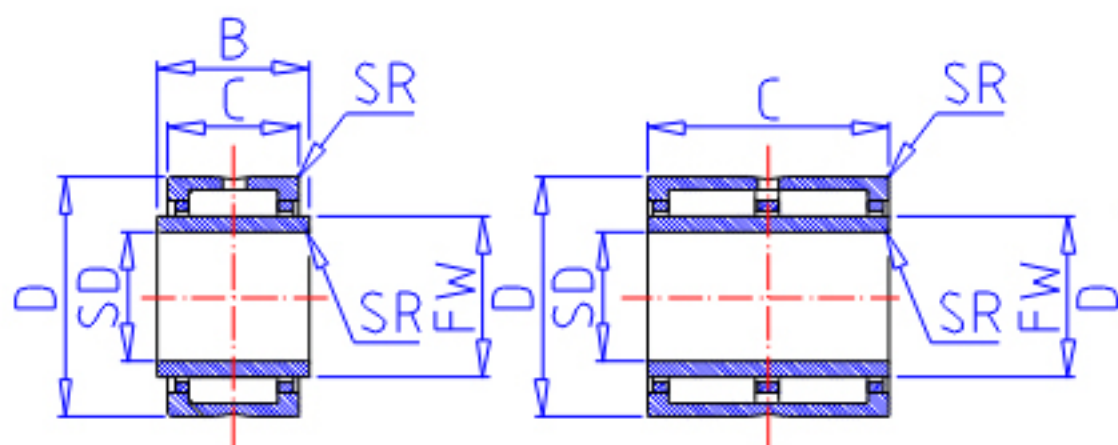

IKO TAFI 152720参数

轴径	STDRT	15	mm	轴径
型号	ORDER	TAFI 152720		型号
重量	MASS	50.0	g	重量
主要尺寸	SD	15	mm	内径
	D	27	mm	外径
	C	20	mm	宽度
	B	0.000	mm	宽度
	SR	0.3	mm	(最小)
	FW	19	mm	内径
	S	0.500	mm	-
安装尺寸	SDAMIN	17.0	mm	(最小)
	SDAMAX	18.0	mm	(最大)
	DA	25.0	mm	(最大)
基本额定载荷	CR	17700	N	动载荷
	COR	25300	N	静载荷
搭配内圈	IR	LRT 151920		搭配内圈

IKO TAFI 152720图片

NA 48, NA49
TAFI, TRI
NA 69 (SD $\leq$ 30)

NA 69