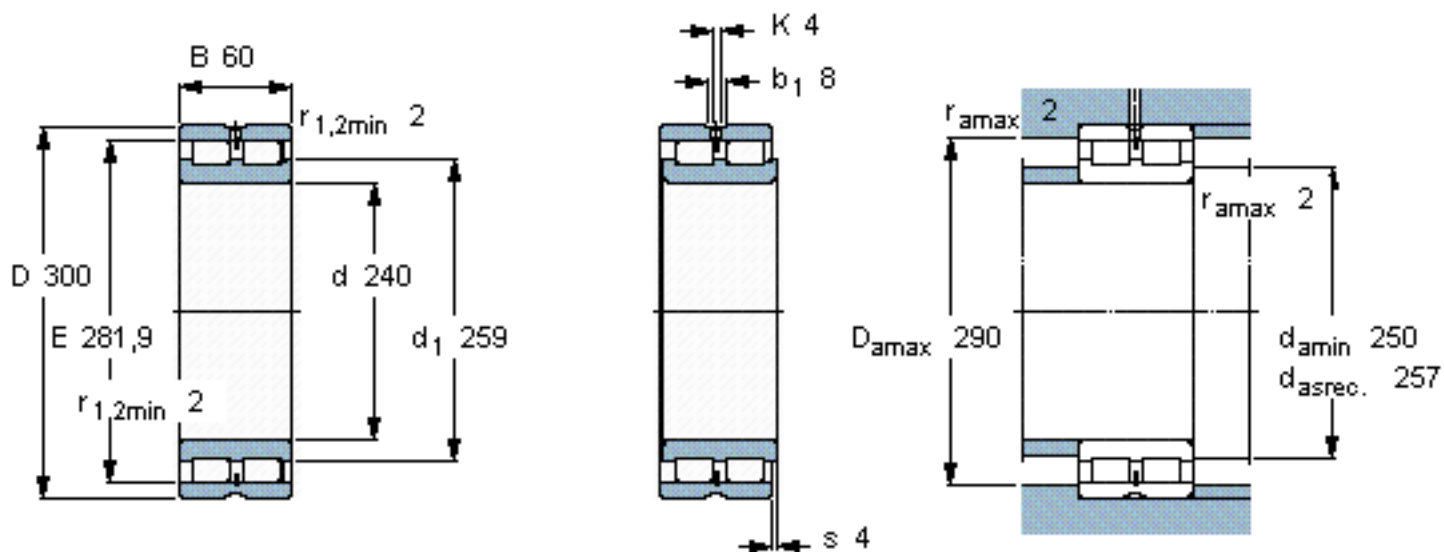

SKF NNCL 4848 CV参数

主要尺寸	d	240	mm	-
	D	300	mm	-
	B	60	mm	-
基本额定载荷	C	539000	N	动载荷
	C_0	1290000	N	静载荷
疲劳载荷极限	P_u	125000	N	-
额定转速	参考转速	900	r/min	-
	极限转速	1100	r/min	-
重量	重量	9800	g	-
型号	型号	NNCL 4848 CV	-	-

SKF NNCL 4848 CV图片

计算系数

$k_f = 0,2$

参考资料: <http://www.sozhou.com/p/717ca421.html>