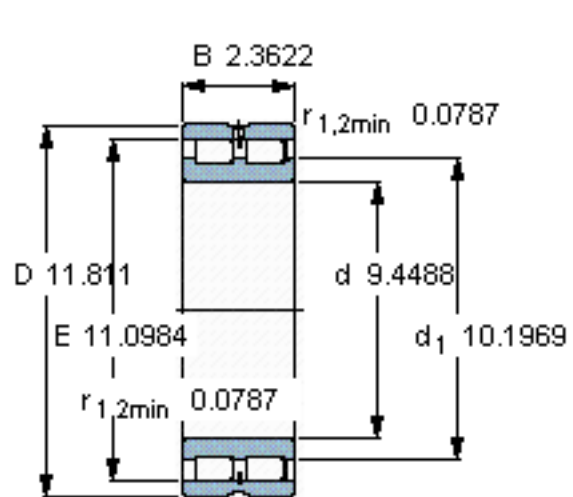

SKF NNCL 4848 CV参数

主要尺寸	d	240	mm	-
	D	300	mm	-
	B	60	mm	-
基本额定载荷	C	539000	N	动载荷
	$C_0$	1290000	N	静载荷
疲劳载荷极限	$P_u$	125000	N	-
额定转速	参考转速	900	r/min	-
	极限转速	1100	r/min	-
重量	重量	9800	g	-
型号	型号	NNCL 4848 CV	-	-

SKF NNCL 4848 CV图片

计算系数

$k_f = 0,2$

参考资料: <http://www.sozhou.com/p/717ca421.html>

计算系数

$k_r$  0,2