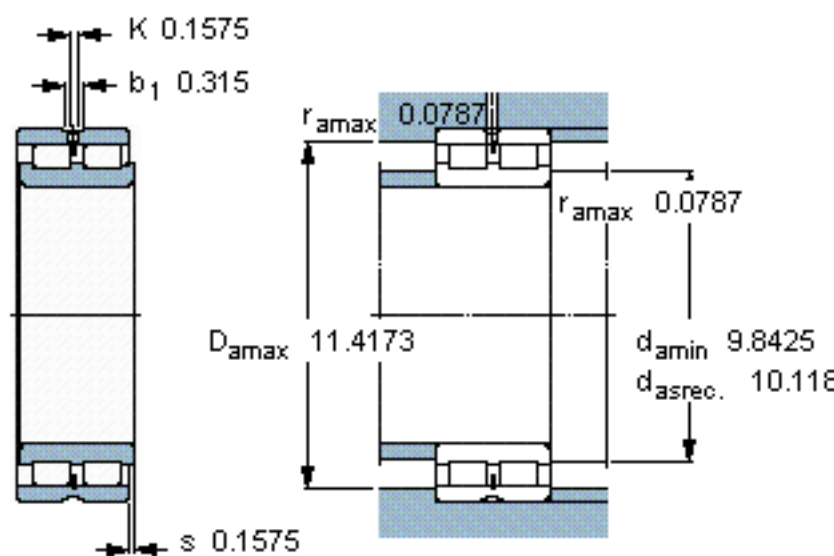

SKF NNCL 4848 CV参数

主要尺寸	d	240	mm	-
	D	300	mm	-
	B	60	mm	-
基本额定载荷	C	539000	N	动载荷
	$C_0$	1290000	N	静载荷
疲劳载荷极限	$P_u$	125000	N	-
额定转速	参考转速	900	r/min	-
	极限转速	1100	r/min	-
重量	重量	9800	g	-
型号	型号	NNCL 4848 CV	-	-

SKF NNCL 4848 CV图片

计算系数

$k_f = 0,2$

参考资料: <http://www.sozhou.com/p/717ca421.html>

计算系数

$k_r$  0,2