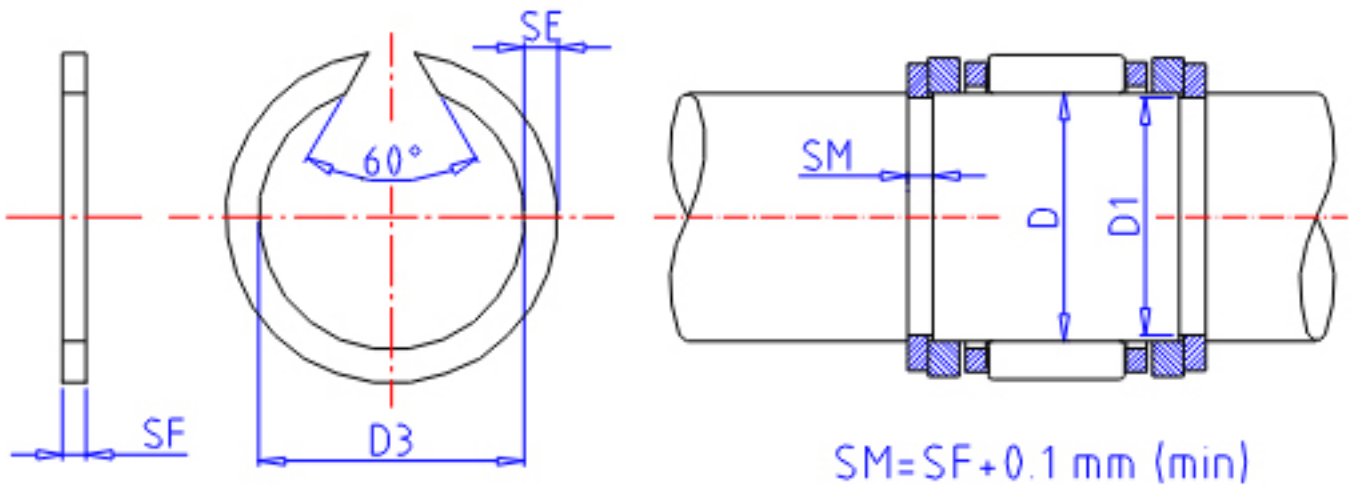

IKO WR 170参数

型号	ORDER	WR 170		型号
主要尺寸	D	170	mm	轴径
	D3	166.6	mm	(最大)
	SE	4.00	mm	宽度
	SF	2.5	mm	-
	D1	167.4	mm	沟的直径
	TOL	0/-0.25	mm	尺寸公差

IKO WR 170图片

参考资料:<http://www.sozhou.com/p/71b65bc8.html>