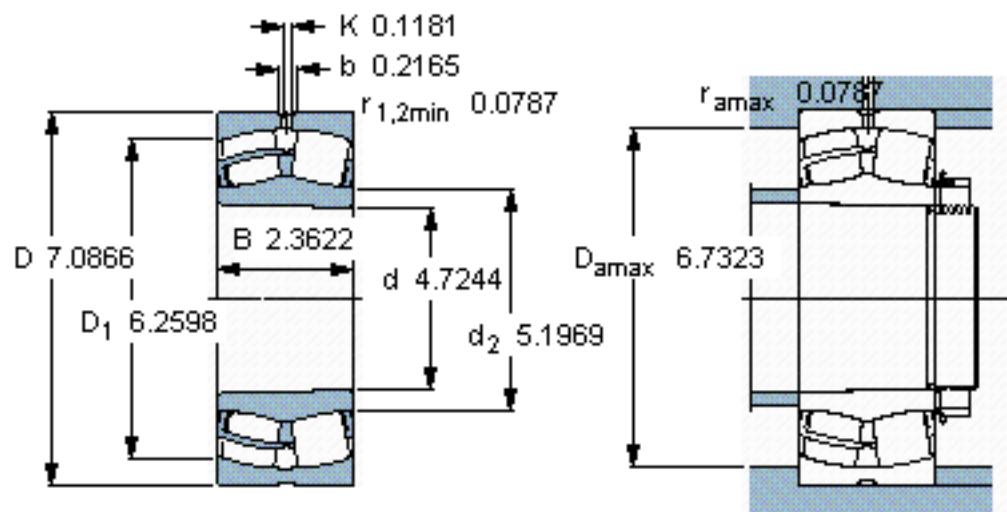

SKF 24024 CCK30/W33 *参数

主要尺寸	d	120	mm	-
	D	180	mm	-
	B	60	mm	-
基本额定载荷	C	430000	N	动载荷
	C_0	670000	N	静载荷
疲劳载荷极限	P_u	68000	N	-
额定转速	参考转速	2400	r/min	-
	极限转速	3400	r/min	-
重量	重量	5350	g	-
型号	* SKF 探索者轴承	24024 CCK30/W33 *	-	-

SKF 24024 CCK30/W33 *图片

计算系数
 e 0,3
 Y_1 2,3
 Y_2 3,4
 Y_0 2,2

圆锥孔，圆锥
1: 30

参考资料:<http://www.sozhou.com/p/720b0d9d.html>

圆锥孔，圆锥
1: 30