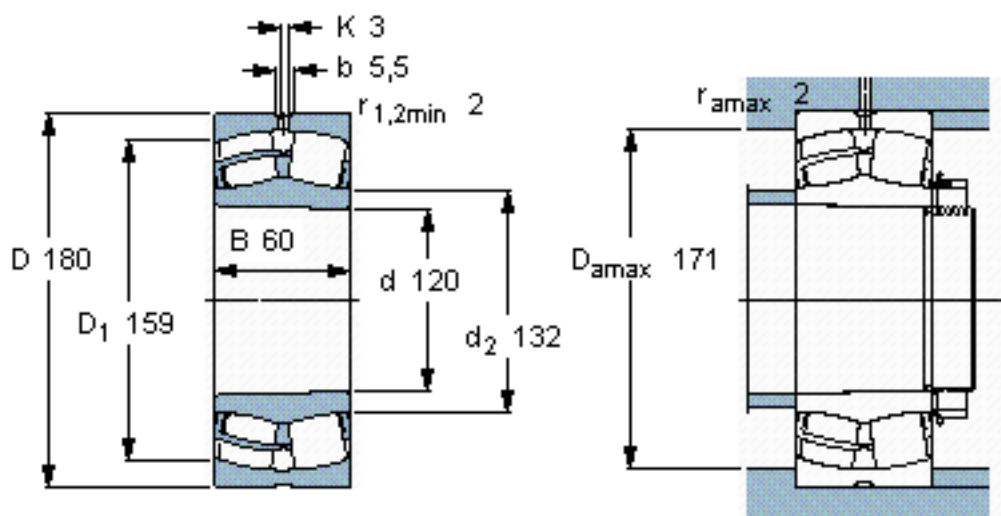

SKF 24024 CCK30/W33 *参数

主要尺寸	d	120	mm	-
	D	180	mm	-
	B	60	mm	-
基本额定载荷	C	430000	N	动载荷
	C_0	670000	N	静载荷
疲劳载荷极限	P_u	68000	N	-
额定转速	参考转速	2400	r/min	-
	极限转速	3400	r/min	-
重量	重量	5350	g	-
型号	* SKF 探索者轴承	24024 CCK30/W33 *	-	-

SKF 24024 CCK30/W33 *图片

计算系数
 e 0,3
 Y_1 2,3
 Y_2 3,4
 Y_0 2,2

圆锥孔，圆锥
1: 30

参考资料:<http://www.sozhou.com/p/720b0d9d.html>

圆锥孔，圆锥
1: 30