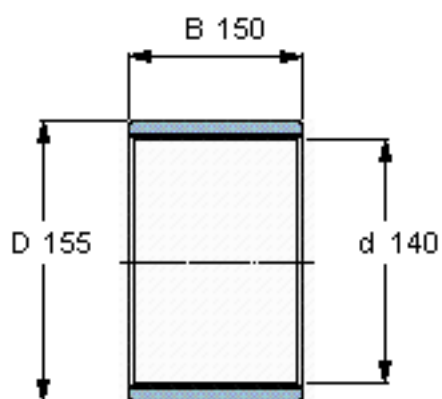

SKF PWM 140155150参数

主要尺寸	d	140	mm	-
	D	155	mm	-
	B	150	mm	-
重量	重量	970	g	-
型号	型号	PWM 140155150	-	-

SKF PWM 140155150图片

参考资料:<http://www.sozhou.com/p/724d8c60.html>