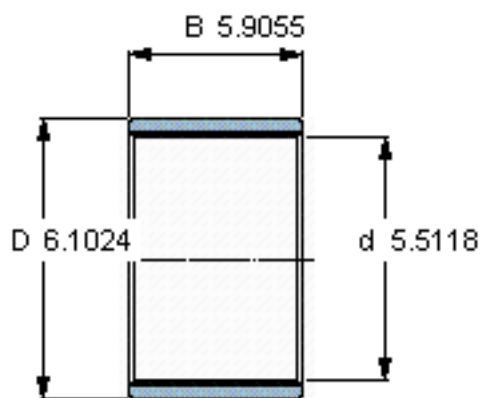

SKF PWM 140155150参数

主要尺寸	d	140	mm	-
	D	155	mm	-
	B	150	mm	-
重量	重量	970	g	-
型号	型号	PWM 140155150	-	-

SKF PWM 140155150图片

参考资料:<http://www.sozhou.com/p/724d8c60.html>