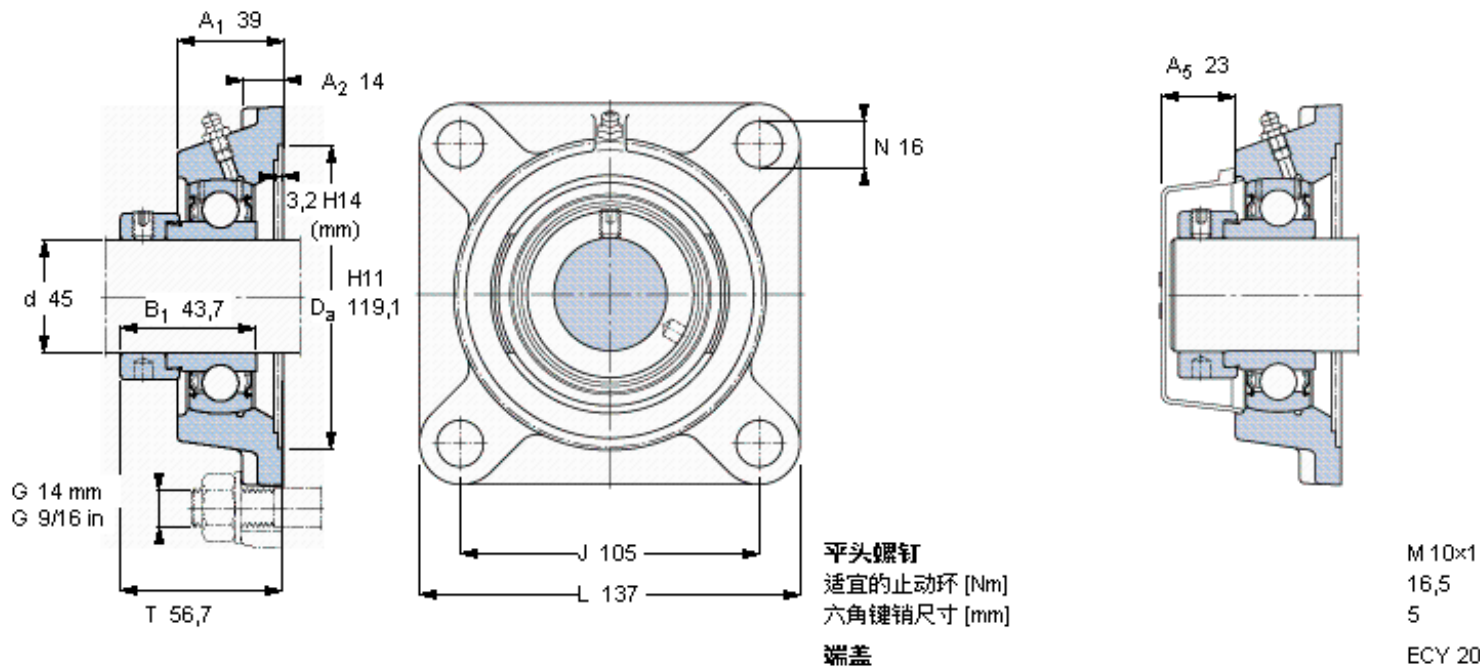

SKF FY 45 FM参数

主要尺寸	d	45	mm	-
	A ₁	39	mm	-
	J	105	mm	-
	L	137	mm	-
	T	56.7	mm	-
基本额定载荷	C	33200	N	动载荷
	C ₀	21600	N	静载荷
极限转速	带h6轴公差	4300	r/min	-
重量	重量	2150	g	-
型号	轴承单元	FY 45 FM	-	-
	轴承座	FY 509 M	-	-
	轴承	YET 209	-	-

SKF FY 45 FM图片

参考资料: <http://www.sozhou.com/p/726f195a.html>

平头螺钉
 适宜的止动环 [Nm]
 六角键销尺寸 [mm]
 端盖

M 10x1
 16,5
 5
 ECY 20