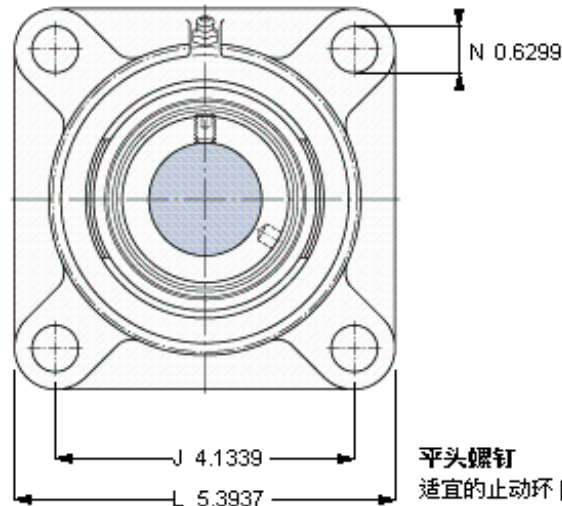

SKF FY 45 FM参数

主要尺寸	d	45	mm	-
	A ₁	39	mm	-
	J	105	mm	-
	L	137	mm	-
	T	56.7	mm	-
基本额定载荷	C	33200	N	动载荷
	C ₀	21600	N	静载荷
极限转速	带h6轴公差	4300	r/min	-
重量	重量	2150	g	-
型号	轴承单元	FY 45 FM	-	-
	轴承座	FY 509 M	-	-
	轴承	YET 209	-	-

SKF FY 45 FM图片

参考资料: <http://www.sozhou.com/p/726f195a.html>

平头螺钉
 适宜的止动环 [Nm]
 六角键销尺寸 [mm]
 端盖

M 10x1
 16,5
 5
 ECY 20