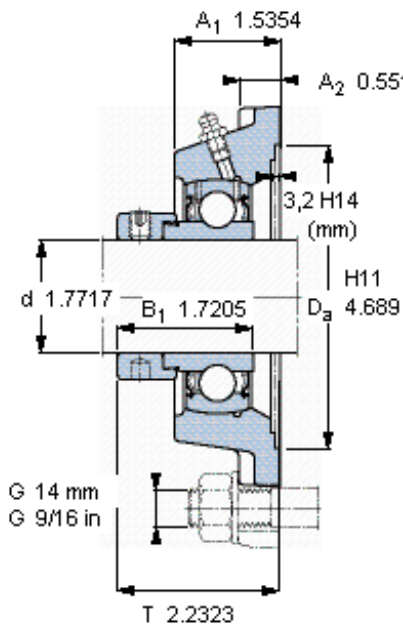

SKF FY 45 FM参数

主要尺寸	d	45	mm	-
	A ₁	39	mm	-
	J	105	mm	-
	L	137	mm	-
	T	56.7	mm	-
基本额定载荷	C	33200	N	动载荷
	C ₀	21600	N	静载荷
极限转速	带h6轴公差	4300	r/min	-
重量	重量	2150	g	-
型号	轴承单元	FY 45 FM	-	-
	轴承座	FY 509 M	-	-
	轴承	YET 209	-	-

SKF FY 45 FM图片

参考资料: <http://www.sozhou.com/p/726f195a.html>

平头螺钉
 适宜的止动环 [Nm]
 六角键销尺寸 [mm]
 端盖

M 10x1
 16,5
 5
 ECY 20