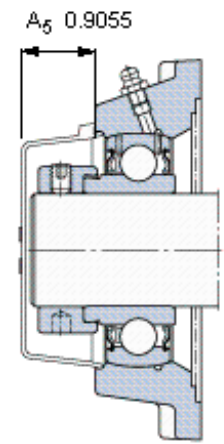

SKF FY 45 FM参数

主要尺寸	d	45	mm	-
	A ₁	39	mm	-
	J	105	mm	-
	L	137	mm	-
	T	56.7	mm	-
基本额定载荷	C	33200	N	动载荷
	C ₀	21600	N	静载荷
极限转速	带h6轴公差	4300	r/min	-
重量	重量	2150	g	-
型号	轴承单元	FY 45 FM	-	-
	轴承座	FY 509 M	-	-
	轴承	YET 209	-	-

SKF FY 45 FM图片

参考资料: <http://www.sozhou.com/p/726f195a.html>

平头螺钉
 适宜的止动环 [Nm]
 六角键销尺寸 [mm]
 端盖

M 10x1
 16,5
 5
 ECY 20