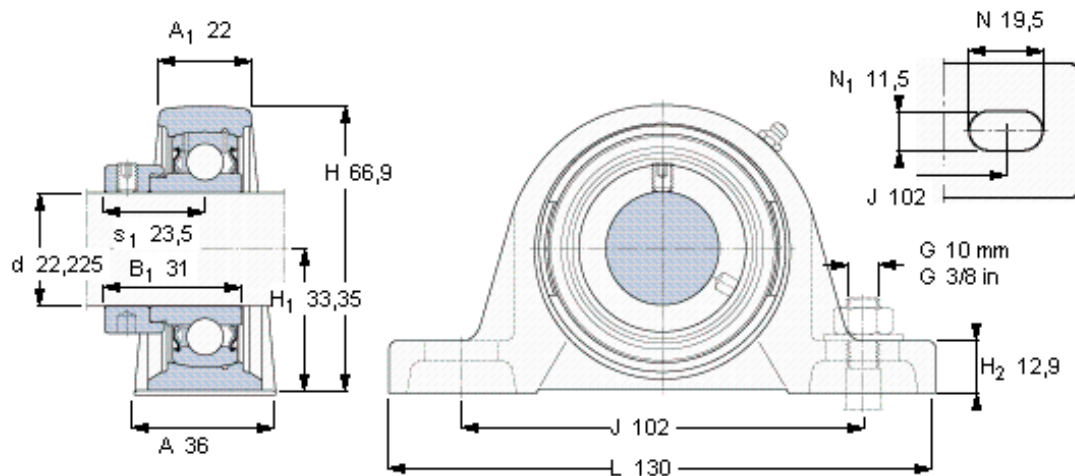

SKF SYH 7/8 FM参数

主要尺寸	d	22.225	mm	-
	A	36	mm	-
	H	66.9	mm	-
	H ₁	33.35	mm	-
	L	130	mm	-
基本额定载荷	C	14000	N	动载荷
	C ₀	7800	N	静载荷
极限转速	带h6轴公差	7000	r/min	-
重量	重量	770	g	-
型号	轴承单元	SYH 7/8 FM	-	-
	轴承座	SYH 505 U	-	-
	轴承	YET 205-014	-	-

SKF SYH 7/8 FM图片

平头螺钉
适宜的止动环 [Nm]
六角键销尺寸 [mm]

10-32x1
4
3,175

参考资料: <http://www.sozhou.com/p/7277d25d.html>

平头螺钉

适宜的止动环 [Nm]

六角键销尺寸 [mm]

10-32x1/4