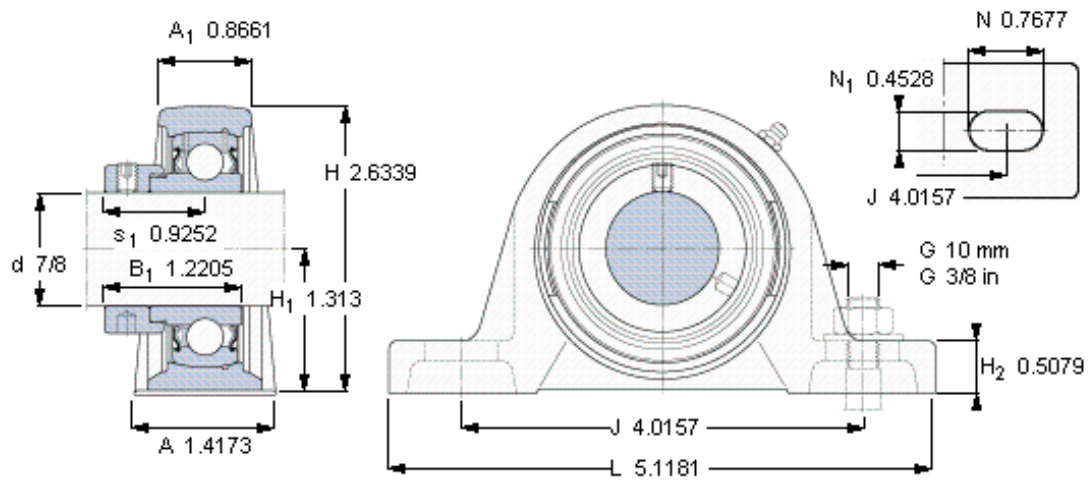

SKF SYH 7/8 FM参数

主要尺寸	d	22.225	mm	-
	A	36	mm	-
	H	66.9	mm	-
	H ₁	33.35	mm	-
	L	130	mm	-
基本额定载荷	C	14000	N	动载荷
	C ₀	7800	N	静载荷
极限转速	带h6轴公差	7000	r/min	-
重量	重量	770	g	-
型号	轴承单元	SYH 7/8 FM	-	-
	轴承座	SYH 505 U	-	-
	轴承	YET 205-014	-	-

SKF SYH 7/8 FM图片

平头螺钉
适宜的止动环 [Nm]
六角键销尺寸 [mm]

10-32x1
4
3,175

参考资料: <http://www.sozhou.com/p/7277d25d.html>

平头螺钉

适宜的止动环 [Nm]

六角键销尺寸 [mm]

10-32x1/4