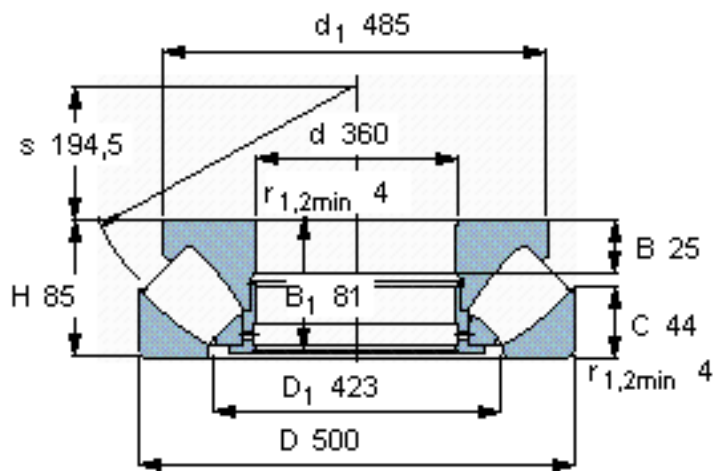

SKF 29272参数

主要尺寸	d	360	mm	-
	D	500	mm	-
	H	85	mm	-
基本额定载荷	C	1460000	N	动载荷
	C_0	6800000	N	静载荷
疲劳载荷极限	P_u	585000	N	-
最小载荷系数	参考转速	4.4	-	-
额定转速	额定转度	750	r/min	-
	极限转速	1200	r/min	-
重量	重量	52000	g	-
型号	* SKF 探索者轴承	29272	-	-

SKF 29272图片

参考资料:<http://www.sozhou.com/p/72c86fea.html>