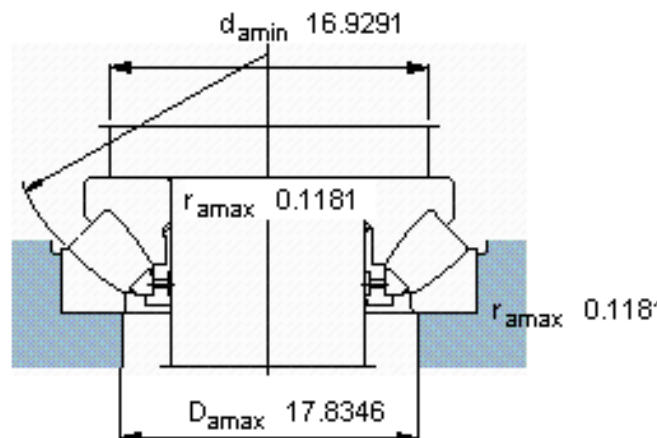

SKF 29272参数

主要尺寸	d	360	mm	-
	D	500	mm	-
	H	85	mm	-
基本额定载荷	C	1460000	N	动载荷
	C_0	6800000	N	静载荷
疲劳载荷极限	P_u	585000	N	-
最小载荷系数	参考转速	4.4	-	-
额定转速	额定转度	750	r/min	-
	极限转速	1200	r/min	-
重量	重量	52000	g	-
型号	* SKF 探索者轴承	29272	-	-

SKF 29272图片