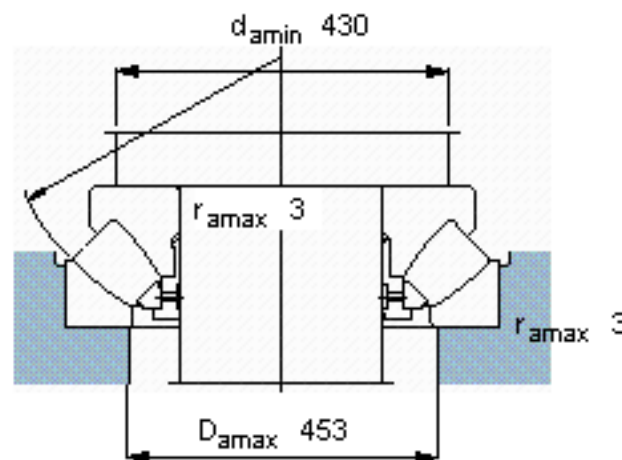

SKF 29272参数

主要尺寸	d	360	mm	-
	D	500	mm	-
	H	85	mm	-
基本额定载荷	C	1460000	N	动载荷
	C_0	6800000	N	静载荷
疲劳载荷极限	P_u	585000	N	-
最小载荷系数	参考转速	4.4	-	-
额定转速	额定转度	750	r/min	-
	极限转速	1200	r/min	-
重量	重量	52000	g	-
型号	* SKF 探索者轴承	29272	-	-

SKF 29272图片

参考资料:<http://www.sozhou.com/p/72c86fea.html>