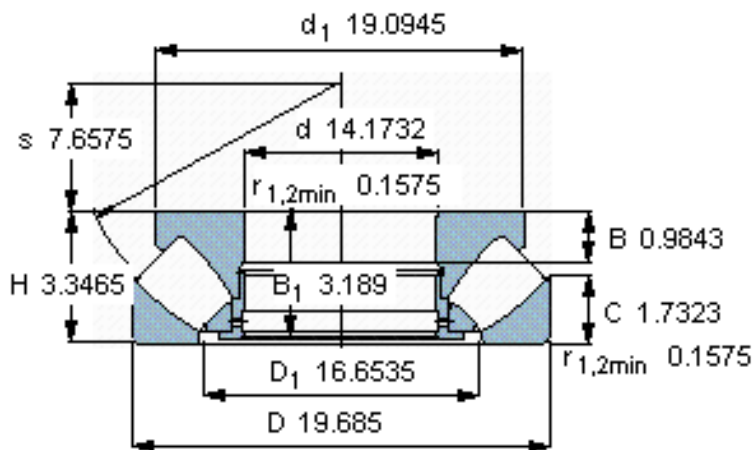

SKF 29272参数

主要尺寸	d	360	mm	-
	D	500	mm	-
	H	85	mm	-
基本额定载荷	C	1460000	N	动载荷
	C_0	6800000	N	静载荷
疲劳载荷极限	P_u	585000	N	-
最小载荷系数	参考转速	4.4	-	-
额定转速	额定转度	750	r/min	-
	极限转速	1200	r/min	-
重量	重量	52000	g	-
型号	* SKF 探索者轴承	29272	-	-

SKF 29272图片

参考资料:<http://www.sozhou.com/p/72c86fea.html>