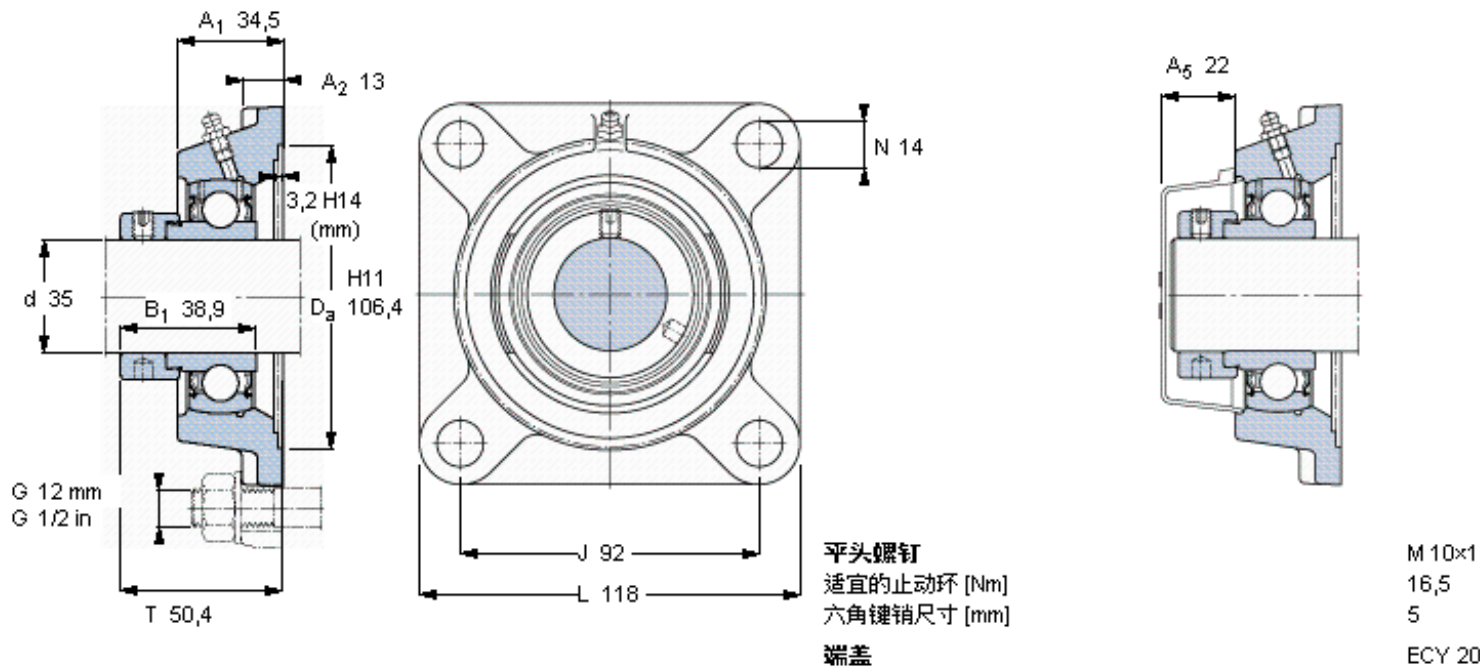

### SKF FY 35 FM参数

主要尺寸	d	35	mm	-
	A <sub>1</sub>	34.5	mm	-
	J	92	mm	-
	L	118	mm	-
	T	50.4	mm	-
基本额定载荷	C	25500	N	动载荷
	C <sub>0</sub>	15300	N	静载荷
极限转速	带h6轴公差	5300	r/min	-
重量	重量	1500	g	-
型号	轴承单元	FY 35 FM	-	-
	轴承座	FY 507 M	-	-
	轴承	YET 207	-	-

### SKF FY 35 FM图片

参考资料: <http://www.sozhou.com/p/72cb16d9.html>

平头螺钉  
 适宜的止动环 [Nm]  
 六角键销尺寸 [mm]  
 端盖

M 10x1  
 16,5  
 5  
 ECY 20