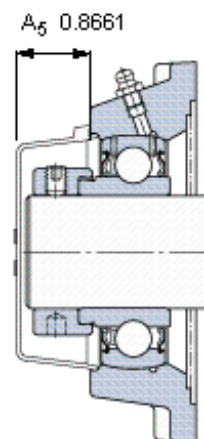

### SKF FY 35 FM参数

主要尺寸	d	35	mm	-
	A <sub>1</sub>	34.5	mm	-
	J	92	mm	-
	L	118	mm	-
	T	50.4	mm	-
基本额定载荷	C	25500	N	动载荷
	C <sub>0</sub>	15300	N	静载荷
极限转速	带h6轴公差	5300	r/min	-
重量	重量	1500	g	-
型号	轴承单元	FY 35 FM	-	-
	轴承座	FY 507 M	-	-
	轴承	YET 207	-	-

### SKF FY 35 FM图片

参考资料: <http://www.sozhou.com/p/72cb16d9.html>

平头螺钉  
 适宜的止动环 [Nm]  
 六角键销尺寸 [mm]  
 端盖

M 10x1  
 16,5  
 5  
 ECY 20