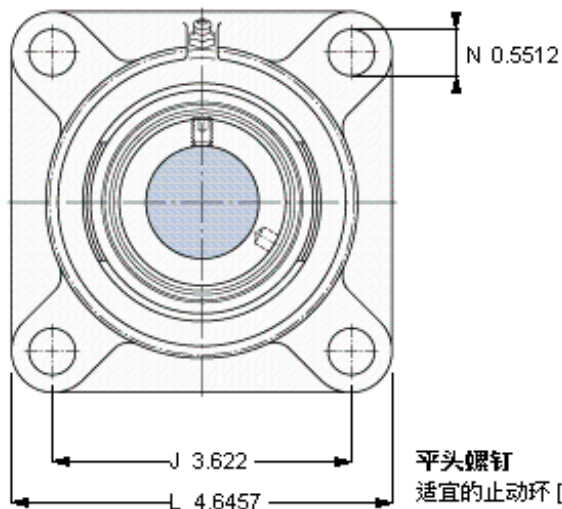

### SKF FY 35 FM参数

主要尺寸	d	35	mm	-
	A <sub>1</sub>	34.5	mm	-
	J	92	mm	-
	L	118	mm	-
	T	50.4	mm	-
基本额定载荷	C	25500	N	动载荷
	C <sub>0</sub>	15300	N	静载荷
极限转速	带h6轴公差	5300	r/min	-
重量	重量	1500	g	-
型号	轴承单元	FY 35 FM	-	-
	轴承座	FY 507 M	-	-
	轴承	YET 207	-	-

### SKF FY 35 FM图片

参考资料: <http://www.sozhou.com/p/72cb16d9.html>

平头螺钉  
 适宜的止动环 [Nm]  
 六角键销尺寸 [mm]  
 端盖

M 10x1  
 16,5  
 5  
 ECY 20