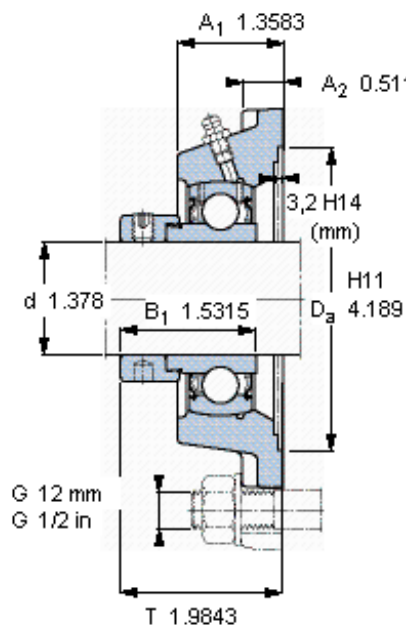

### SKF FY 35 FM参数

主要尺寸	d	35	mm	-
	A <sub>1</sub>	34.5	mm	-
	J	92	mm	-
	L	118	mm	-
	T	50.4	mm	-
基本额定载荷	C	25500	N	动载荷
	C <sub>0</sub>	15300	N	静载荷
极限转速	带h6轴公差	5300	r/min	-
重量	重量	1500	g	-
型号	轴承单元	FY 35 FM	-	-
	轴承座	FY 507 M	-	-
	轴承	YET 207	-	-

### SKF FY 35 FM图片

参考资料: <http://www.sozhou.com/p/72cb16d9.html>

平头螺钉  
 适宜的止动环 [Nm]  
 六角键销尺寸 [mm]  
 端盖

M 10x1  
 16,5  
 5  
 ECY 20