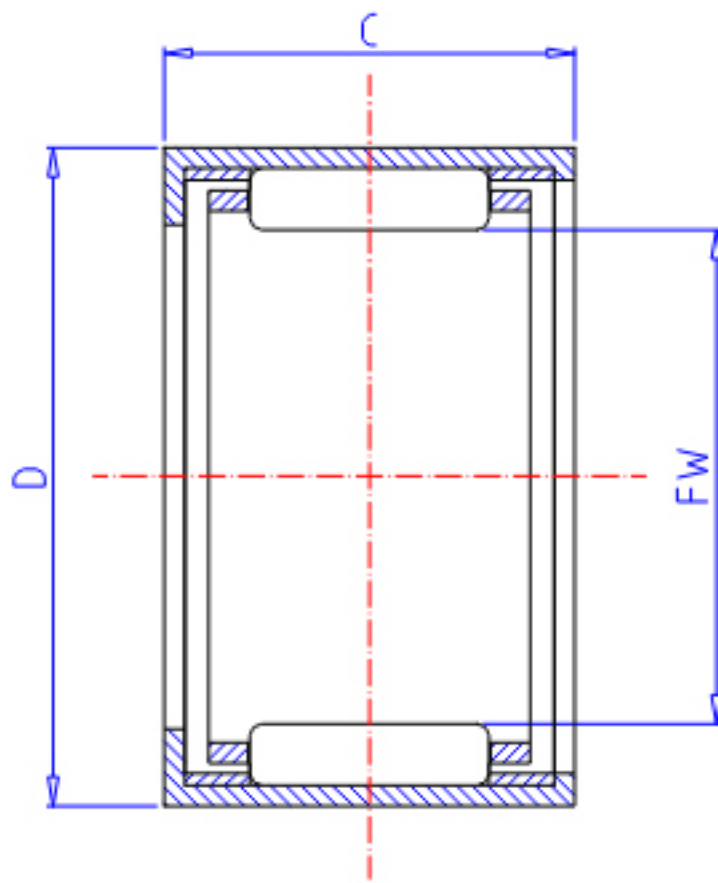

### IKO TA 2420Z参数

轴径	STDRT	24	mm	轴径
型号	ORDER	TA 2420Z		型号
重量	MASS	31.00	g	重量
主要尺寸	FW	24	mm	内径
	D	31	mm	外径
	C	20	mm	宽度
基本额定载荷	CR	17000	N	动载荷
	COR	29200	N	静载荷

### IKO TA 2420Z图片

参考资料:<http://www.sozhou.com/p/72ee854a.html>