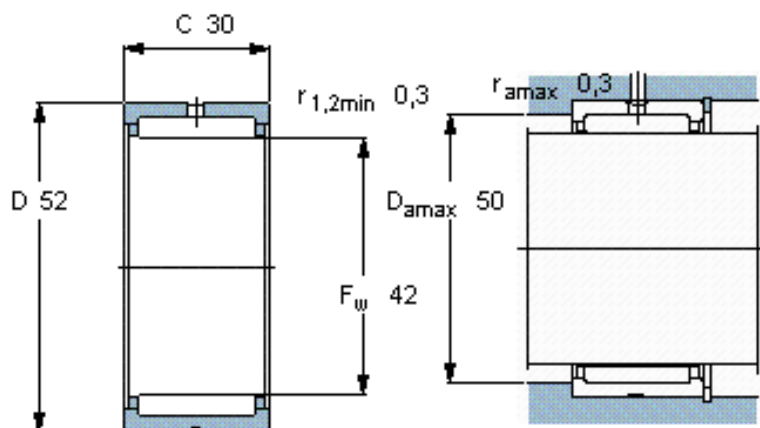

### SKF NK 42/30参数

主要尺寸	$F_w$	42	mm	-
	D	52	mm	-
	C	30	mm	-
基本额定载荷	C	39100	N	动载荷
	$C_0$	86500	N	静载荷
疲劳载荷极限	$P_u$	11200	N	-
额定转速	参考转速	9500	r/min	-
	极限转速	11000	r/min	-
重量	重量	130	g	-
型号	型号	NK 42/30	-	-

#### 适宜的附件

G密封件  
SD密封件：  
CR密封件

G 42x52x4  
SD 42x52x4  
-

#### 适宜的附件

G密封件  
SD密封件：  
CR密封件

G 42x52x4  
SD 42x52x4  
-

参考资料：<http://www.sozhou.com/p/731d5b90.html>