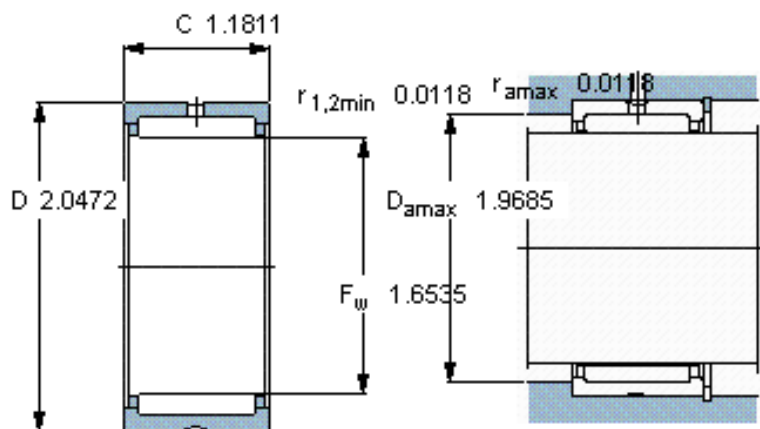

### SKF NK 42/30参数

主要尺寸	$F_w$	42	mm	-
	D	52	mm	-
	C	30	mm	-
基本额定载荷	C	39100	N	动载荷
	$C_0$	86500	N	静载荷
疲劳载荷极限	$P_u$	11200	N	-
额定转速	参考转速	9500	r/min	-
	极限转速	11000	r/min	-
重量	重量	130	g	-
型号	型号	NK 42/30	-	-

#### 适宜的附件

G密封件  
SD密封件：  
CR密封件

G 42x52x4  
SD 42x52x4  
-

#### 适宜的附件

G密封件  
SD密封件：  
CR密封件

G 42x52x4  
SD 42x52x4  
-

参考资料：<http://www.sozhou.com/p/731d5b90.html>