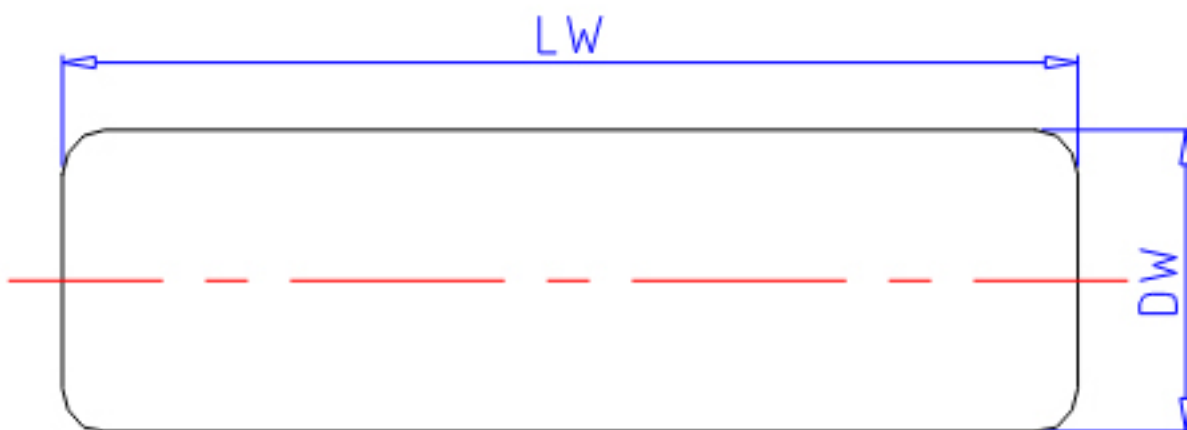

### IKO 4.5x19.8参数

型号	ORDER	4.5x19.8		型号
尺寸	DW	4.5	mm	-
	LW	19.8	mm	-
重量	MASS	2.40	g	重量

### IKO 4.5x19.8图片

参考资料:<http://www.sozhou.com/p/733f6595.html>