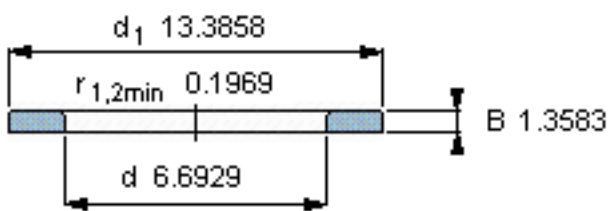

SKF WS 89434参数

尺寸	d	170	mm	-
	D	-	mm	-
	B	34.5	mm	-
	d ₁	340	mm	-
	D ₁	-	mm	-
	r ₁ 、r _{1.2}	5	mm	-
重量	重量	18300	g	-
型号	型号	WS 89434	-	-

SKF WS 89434图片

轴垫圈

轴垫圈

参考资料:<http://www.sozhou.com/p/735703bb.html>