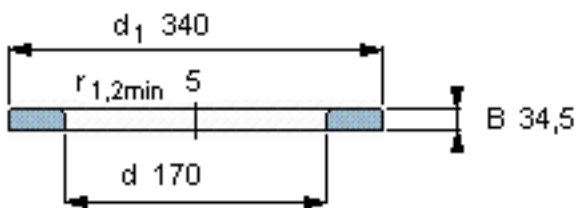

SKF WS 89434参数

尺寸	d	170	mm	-
	D	-	mm	-
	B	34.5	mm	-
	d ₁	340	mm	-
	D ₁	-	mm	-
	r ₁ 、r _{1.2}	5	mm	-
重量	重量	18300	g	-
型号	型号	WS 89434	-	-

SKF WS 89434图片

轴垫圈

轴垫圈

参考资料:<http://www.sozhou.com/p/735703bb.html>