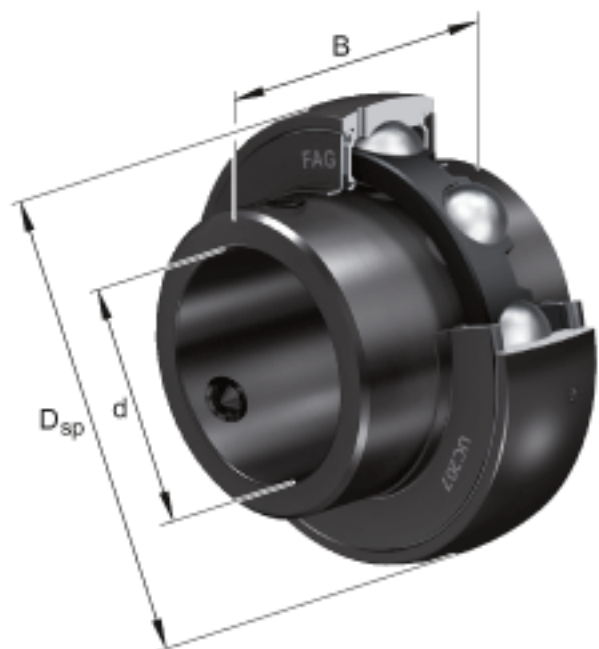

FAG UC214-43参数

尺寸	d	68.2625	mm	-
	D_{SP}	125	mm	-
	B	74.6	mm	-
	A	12	mm	-
	C	30	mm	-
	C_2	31.4	mm	-
	C_a	8.5	mm	-
	d_1	85.2	mm	-
	S	30.2	mm	-
	W	6.35	mm	-
重量	m	2070	g	重量
基本额定载荷	C_r	62000	N	基本额定动载荷，径向
	C_{0r}	44000	N	基本额定静载荷，径向

FAG UC214-43图片

参考资料:<http://www.sozhou.com/p/73868ad2.html>