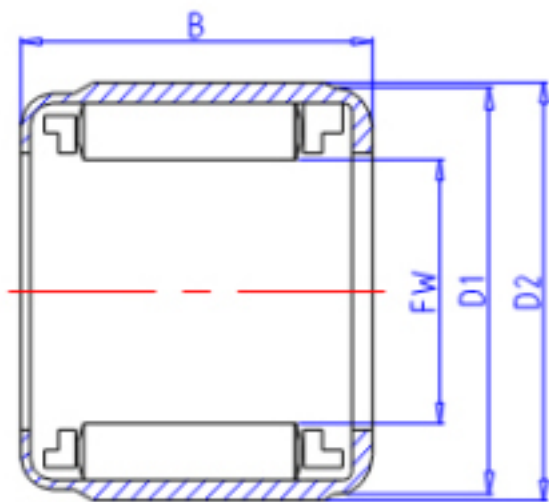

KOYO 1WC0812参数

主要尺寸	FW	8	mm	内径
	D1	14.2	mm	-
	D2	15.00	mm	-
	B	12.0	mm	宽度
型号	ORDER	1WC0812		型号
扭矩容量	TC	1.96	N. m	-

KOYO 1WC0812图片

参考资料:<http://www.sozhou.com/p/73885b50.html>