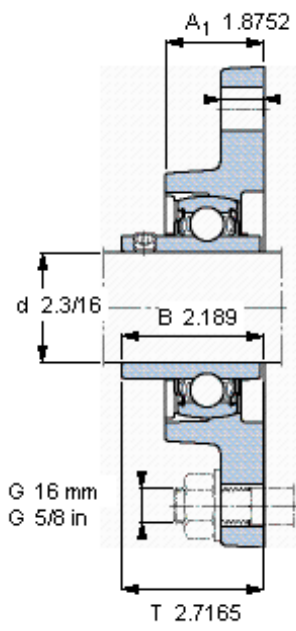

SKF FYT 2.3/16 TF/VA201参数

主要尺寸	d	55.563	mm	-
	A ₁	47.63	mm	-
	J	184.15	mm	-
	L	127	mm	-
	T	69	mm	-
基本额定载荷	C ₀	29000	N	静载荷
重量	重量	2810	g	-
型号	轴承单元	FYT 2.3/16 TF/VA201	-	-
	轴承座	FYT 511 U/VA228	-	-
	轴承	YAR 211-203- 2FW/VA201	-	-

SKF FYT 2.3/16 TF/VA201图片

参考资料: <http://www.sozhou.com/p/73b2cd5a.html>

平头螺钉
 适宜的止动环 [Nm]
 六角键销尺寸 [mm]

3/8-24x3/4
 16,5
 4,7625