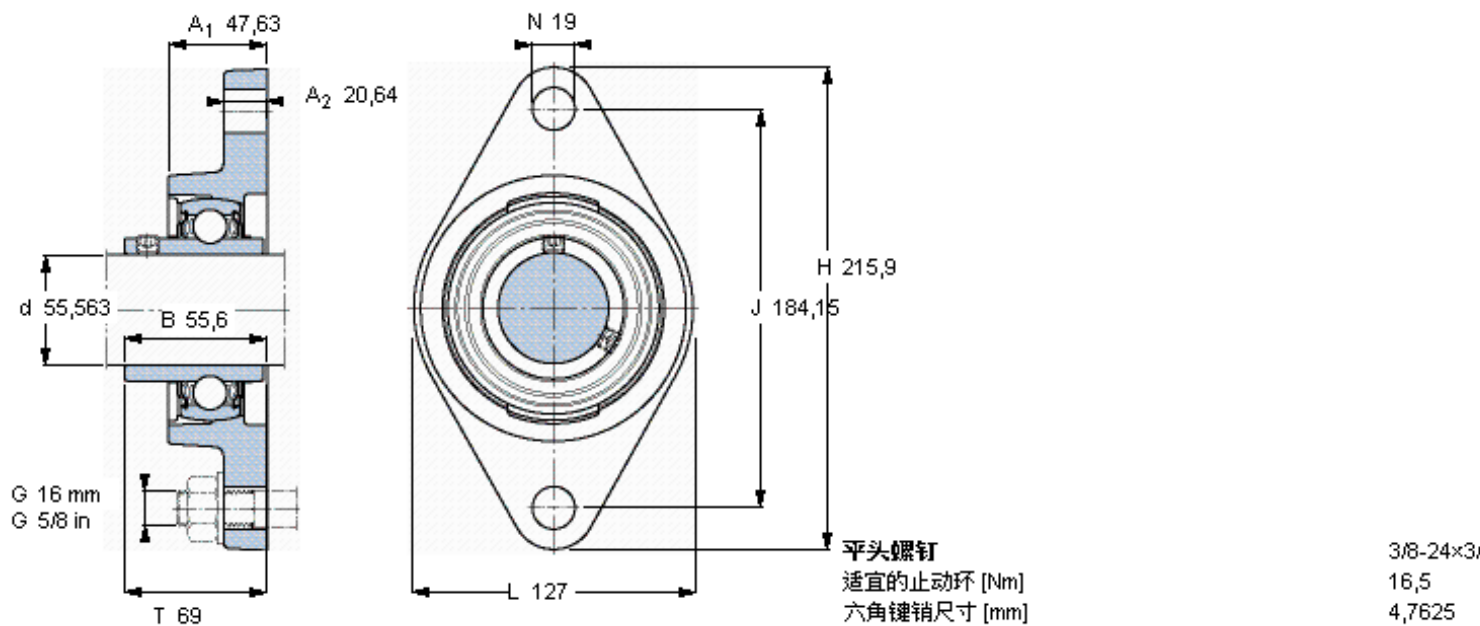

SKF FYT 2.3/16 TF/VA201参数

主要尺寸	d	55.563	mm	-
	A ₁	47.63	mm	-
	J	184.15	mm	-
	L	127	mm	-
	T	69	mm	-
基本额定载荷	C ₀	29000	N	静载荷
重量	重量	2810	g	-
型号	轴承单元	FYT 2.3/16 TF/VA201	-	-
	轴承座	FYT 511 U/VA228	-	-
	轴承	YAR 211-203- 2FW/VA201	-	-

SKF FYT 2.3/16 TF/VA201图片

参考资料: <http://www.sozhou.com/p/73b2cd5a.html>

平头螺钉
 适宜的止动环 [Nm]
 六角键销尺寸 [mm]

3/8-24x3/4
 16,5
 4,7625