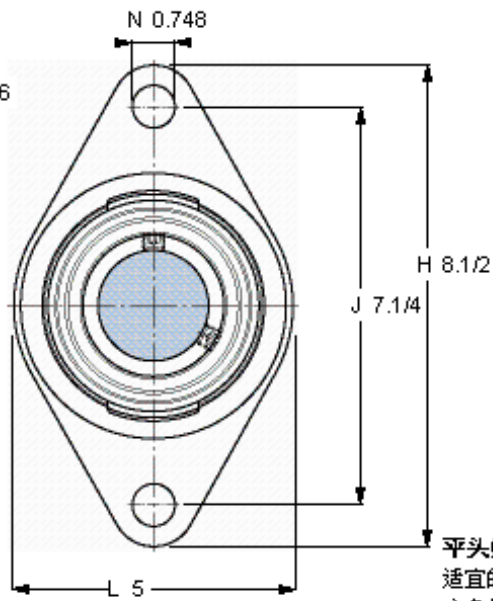

SKF FYT 2.3/16 TF/VA201参数

主要尺寸	d	55.563	mm	-
	A ₁	47.63	mm	-
	J	184.15	mm	-
	L	127	mm	-
	T	69	mm	-
基本额定载荷	C ₀	29000	N	静载荷
重量	重量	2810	g	-
型号	轴承单元	FYT 2.3/16 TF/VA201	-	-
	轴承座	FYT 511 U/VA228	-	-
	轴承	YAR 211-203- 2FW/VA201	-	-

SKF FYT 2.3/16 TF/VA201图片

参考资料: <http://www.sozhou.com/p/73b2cd5a.html>

平头螺钉
 适宜的止动环 [Nm]
 六角键销尺寸 [mm]

3/8-24x3/4
 16,5
 4,7625