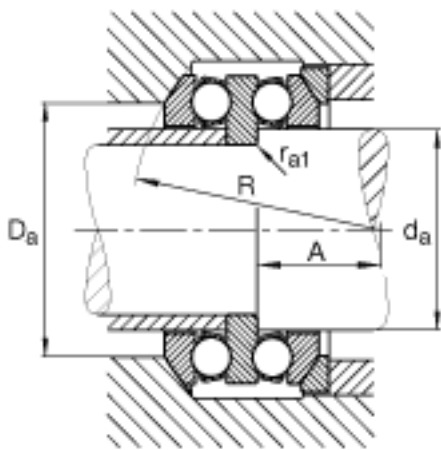

参考资料:<http://www.sozhou.com/p/73b65de2.html>