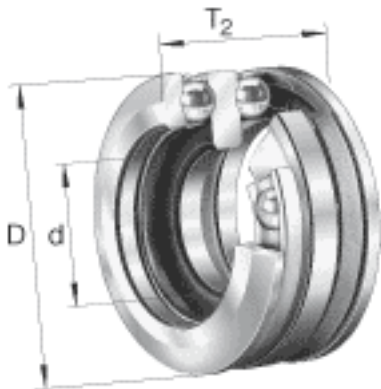

FAG 54317参数

尺寸	A	39	mm	-
	B	19	mm	-
	D₁	88	mm	-
	D_{a max}	115	mm	-
	d_{a max}	85	mm	-
	R	112	mm	-
	r_{1 min}	1	mm	-
	r_{a max}	1.5	mm	-
	r_{a1 max}	1	mm	-
	r_{min}	1.5	mm	-
重量	m	6270	g	质量
基本额定载荷	C_a	186000	N	基本额定动载荷, 轴向
	C_{0a}	415000	N	基本额定静载荷, 轴向
尺寸	A	1.1		最小载荷系数
极限转速	n_G	2260	r/min	极限转速
疲劳极限载荷	C_{ua}	16700	N	疲劳极限载荷, 轴向
尺寸	d	70	mm	-
	D	150	mm	-
	T₂	95.2	mm	-

FAG 54317图片