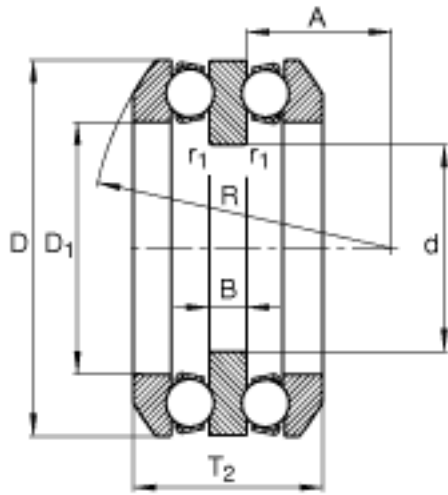

参考资料:<http://www.sozhou.com/p/73b65de2.html>