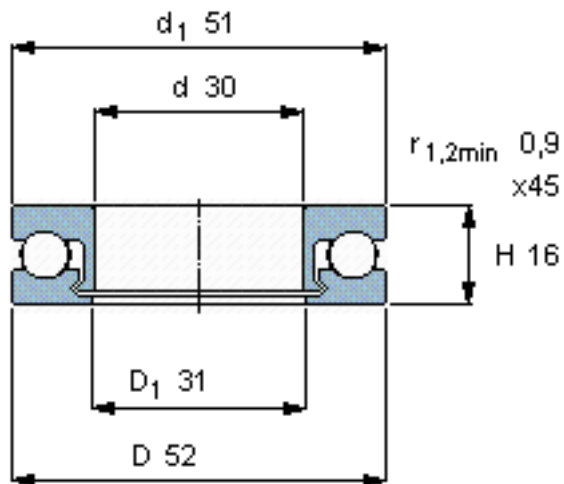

SKF 51206 V/HR22T2参数

主要尺寸	d	30	mm	-
	D	52	mm	-
	H	16	mm	-
承载能力	动态 <sup>1</sup>	900	N	-
	静止 <sup>2</sup>	720	N	-
额定转速	最大 <sup>3</sup>	345	r/min	-
重量	重量	26	g	-
型号	型号	51206 V/HR22T2	-	-

SKF 51206 V/HR22T2图片