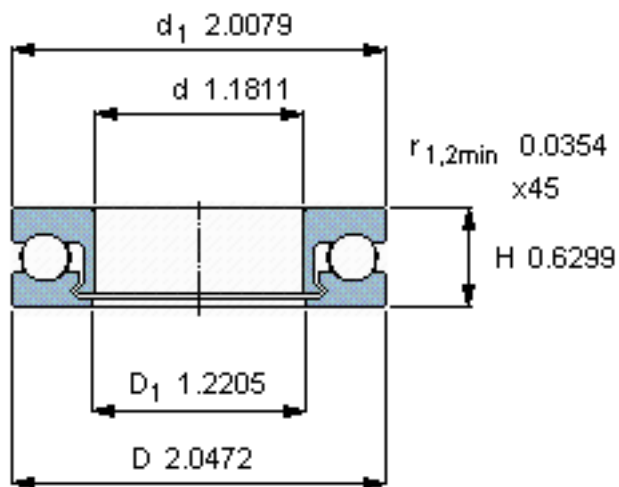

SKF 51206 V/HR22T2参数

主要尺寸	d	30	mm	-
	D	52	mm	-
	H	16	mm	-
承载能力	动态 <sup>1</sup>	900	N	-
	静止 <sup>2</sup>	720	N	-
额定转速	最大 <sup>3</sup>	345	r/min	-
重量	重量	26	g	-
型号	型号	51206 V/HR22T2	-	-

SKF 51206 V/HR22T2图片