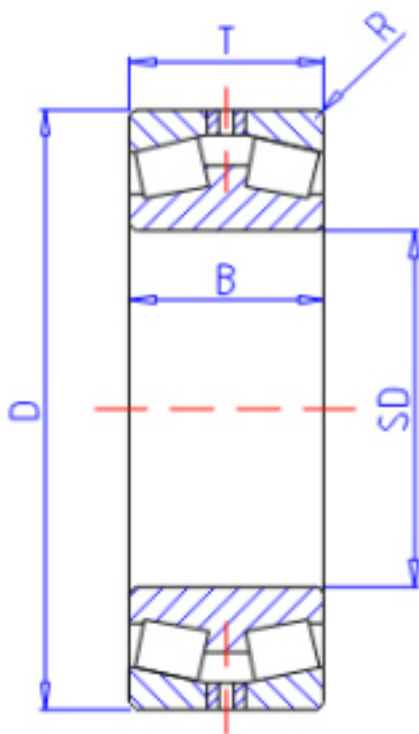

KOYO 452/600参数

主要尺寸	SD	600	mm	内径
	D	870	mm	外径
	T	200	mm	-
	B	200.000	mm	宽度
	R	6.0	mm	(最小)
型号	ORDER	452/600		型号
基本额定载荷	CR	4350000	N	动载荷
	C0	9510000	N	静载荷

KOYO 452/600图片

参考资料:<http://www.sozhou.com/p/73d3284d.html>