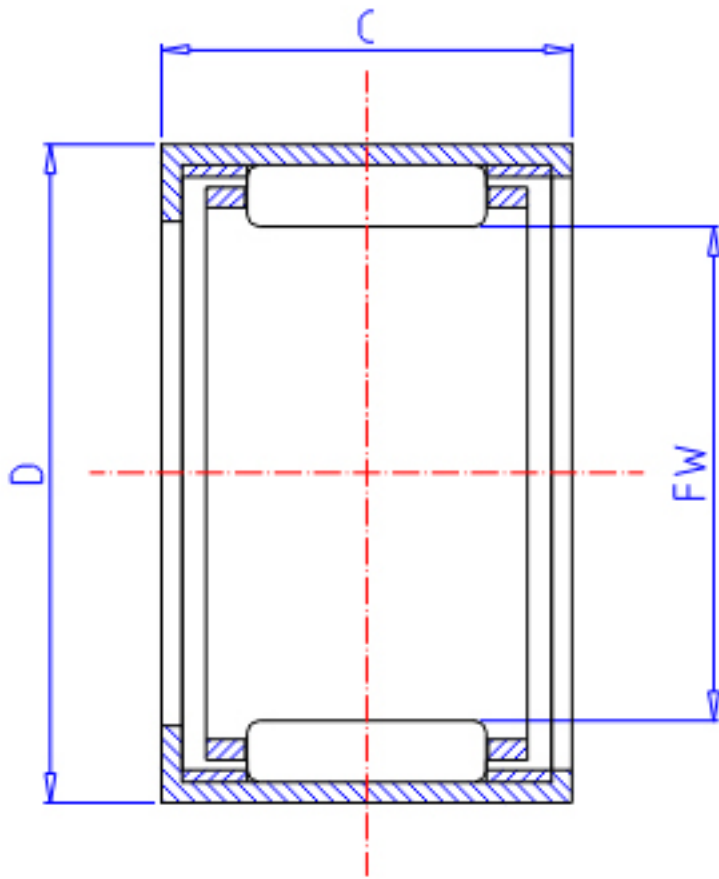

IKO BA 168Z参数

轴径	STDRT	25.400	mm	轴径
型号	ORDER	BA 168Z		型号
重量	MASS	17.7	g	重量
主要尺寸	FW	25.400	mm	内径
	D	31.750	mm	外径
	C	12.70	mm	宽度
基本额定载荷	CR	8240	N	动载荷
	COR	12000	N	静载荷

IKO BA 168Z图片

参考资料:<http://www.sozhou.com/p/7416acc3.html>