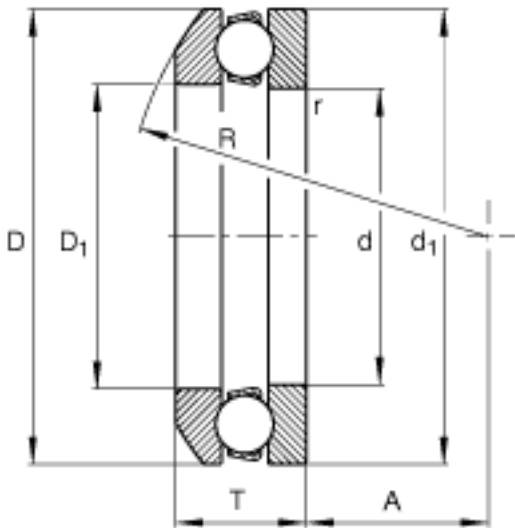

参考资料:<http://www.sozhou.com/p/7416f505.html>