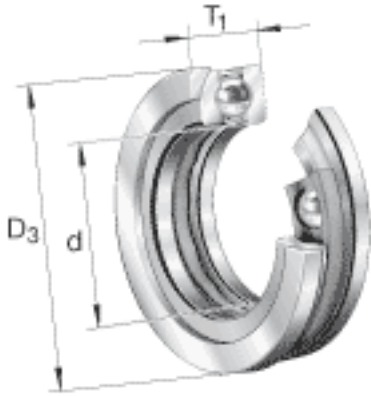

参考资料:<http://www.sozhou.com/p/7416f505.html>