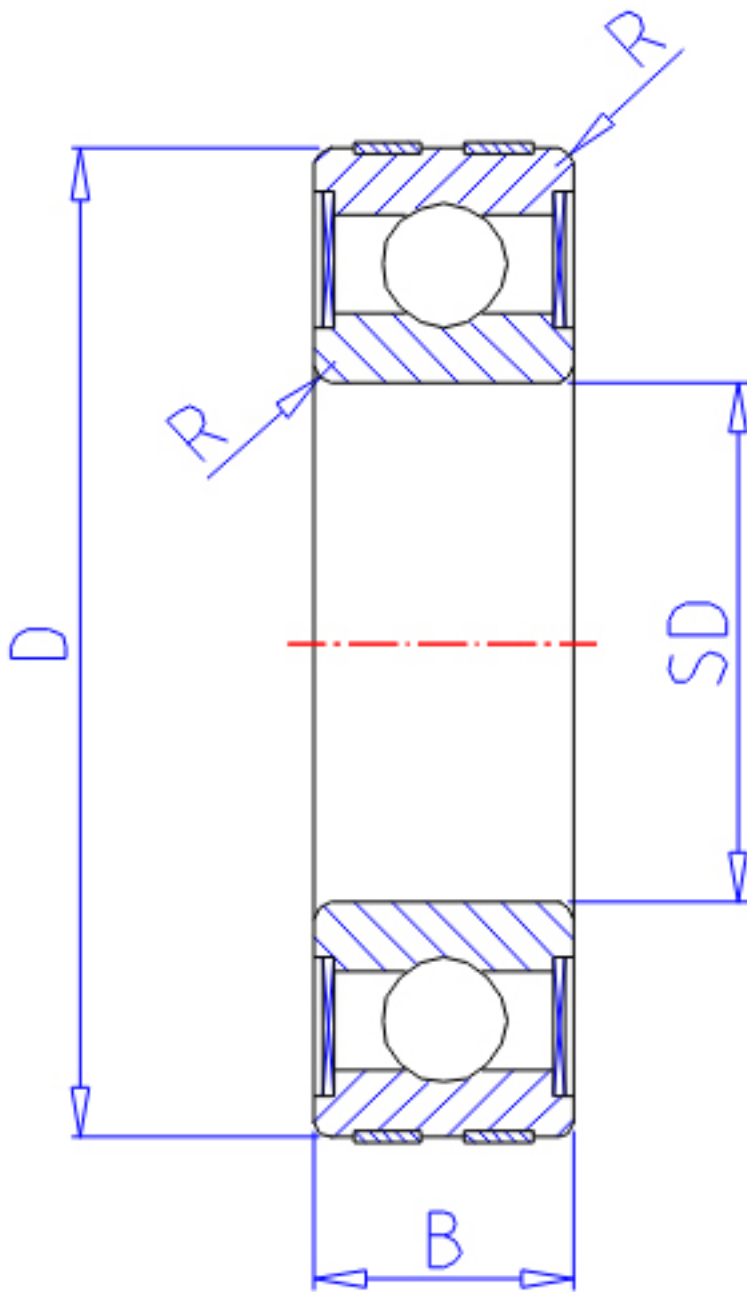

参考资料:<http://www.sozhou.com/p/74282962.html>