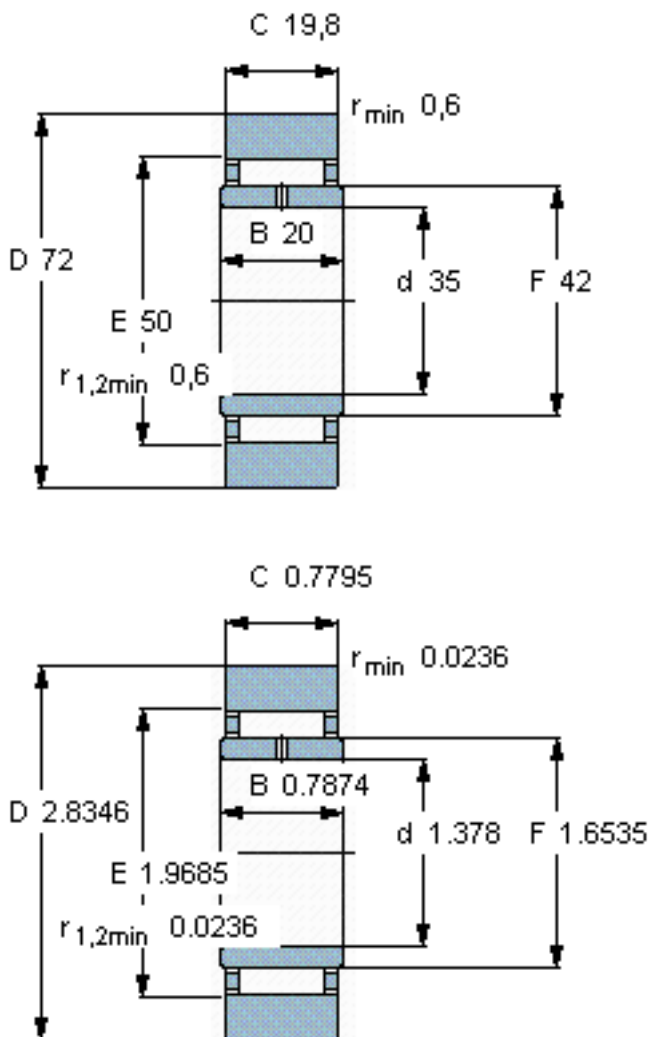

SKF ST0 35参数

主要尺寸	D	72	mm	-
	d	35	mm	-
	C	19.8	mm	-
基本额定载荷	C	25500	N	动载荷
	C_0	40500	N	静载荷
疲劳载荷极限	P_u	5000	N	-
最大径向载荷	F_r	36000	N	-
	F_{0r}	51000	N	-
极限转速	极限转速	2200	r/min	-
重量	重量	440	g	-
型号	型号	ST0 35	-	-

SKF ST0 35图片

参考资料:<http://www.sozhou.com/p/7436004a.html>