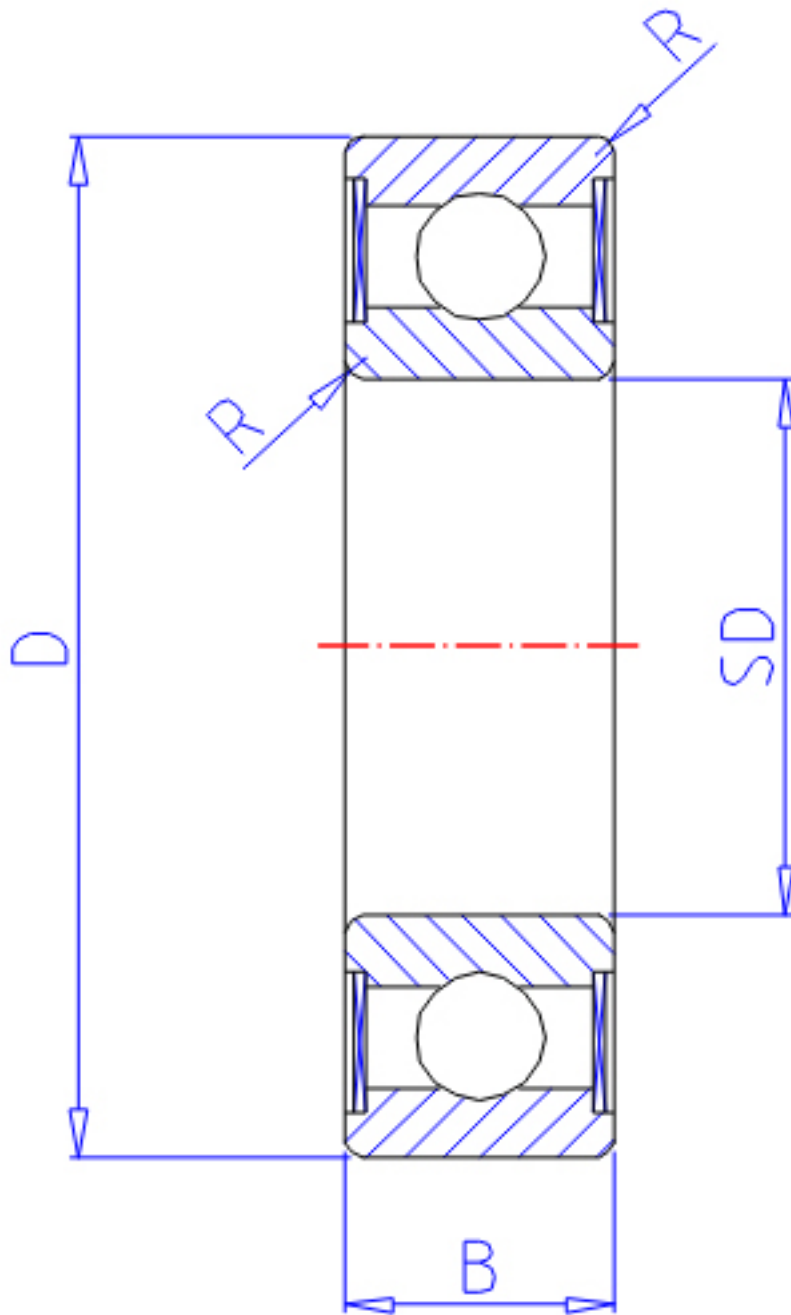

NTN 63/28LLH参数

主要尺寸	SD	28	mm	-
	D	68	mm	外径
	B	18	mm	宽度
	R	1.1	mm	-
型号	ORDER	63/28LLH		型号
基本额定载荷	CR	26700	N	动载荷
	COR	14000	N	静载荷
	CRF	2730	kgf	动载荷
	CORF	1430	kgf	静载荷
极限转速	LSG	11000	r/min	脂润滑
	LSO	13000	r/min	油润滑
重量	MASS	280	g	重量

NTN 63/28LLH图片

参考资料:<http://www.sozhou.com/p/74592f79.html>