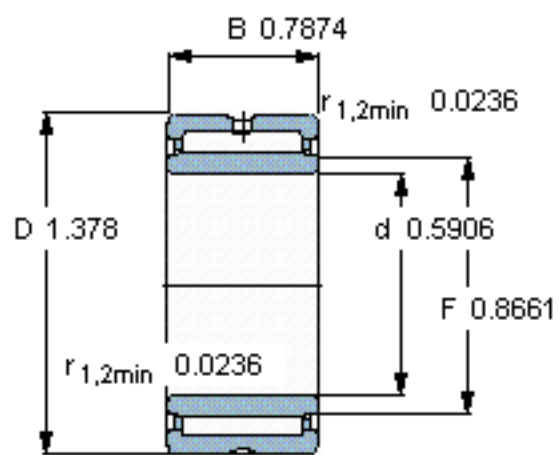

### SKF NKIS 15参数

主要尺寸	d	15	mm	-
	D	35	mm	-
	B	20	mm	-
基本额定载荷	C	24600	N	动载荷
	$C_0$	30000	N	静载荷
疲劳载荷极限	$P_u$	3900	N	-
额定转速	参考转速	16000	r/min	-
	极限转速	19000	r/min	-
重量	重量	92	g	-
型号	型号	NKIS 15	-	-

### SKF NKIS 15图片

从轴承中一个圈环的正常位置相对于另一个圈环的允许轴向位移：  
 $s \leq 0,5$

参考资料：<http://www.sozhou.com/p/7483c542.html>

从轴承中一个圈环的正常位置相对于另一个圈环的允许轴向位移：  
 $s$  0.0197