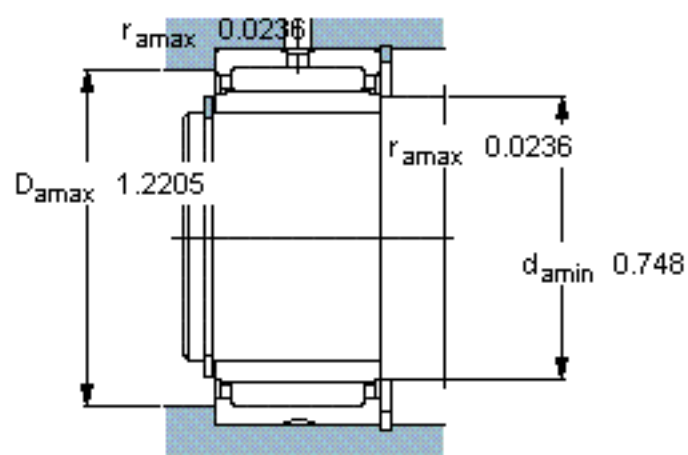

### SKF NKIS 15参数

主要尺寸	d	15	mm	-
	D	35	mm	-
	B	20	mm	-
基本额定载荷	C	24600	N	动载荷
	$C_0$	30000	N	静载荷
疲劳载荷极限	$P_u$	3900	N	-
额定转速	参考转速	16000	r/min	-
	极限转速	19000	r/min	-
重量	重量	92	g	-
型号	型号	NKIS 15	-	-

### SKF NKIS 15图片

从轴承中一个圈环的正常位置相对于另一个圈环的允许轴向位移：  
 $s \leq 0,5$

参考资料：<http://www.sozhou.com/p/7483c542.html>

从轴承中一个圈环的正常位置相对于另一个圈环的允许轴向位移：  
 $s$  0.0197