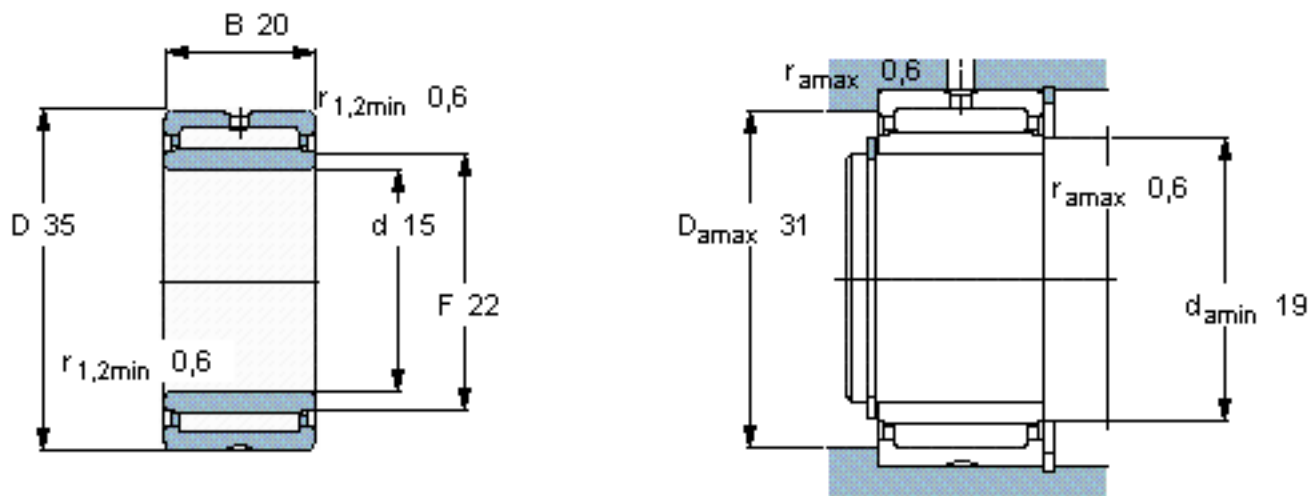

### SKF NKIS 15参数

主要尺寸	d	15	mm	-
	D	35	mm	-
	B	20	mm	-
基本额定载荷	C	24600	N	动载荷
	$C_0$	30000	N	静载荷
疲劳载荷极限	$P_u$	3900	N	-
额定转速	参考转速	16000	r/min	-
	极限转速	19000	r/min	-
重量	重量	92	g	-
型号	型号	NKIS 15	-	-

### SKF NKIS 15图片

从轴承中一个圈环的正常位置相对于另一个圈环的允许轴向位移：  
 $s \leq 0,5$

参考资料：<http://www.sozhou.com/p/7483c542.html>

从轴承中一个圈环的正常位置相对于另一个圈环的允许轴向位移：  
 $s$  0.0197