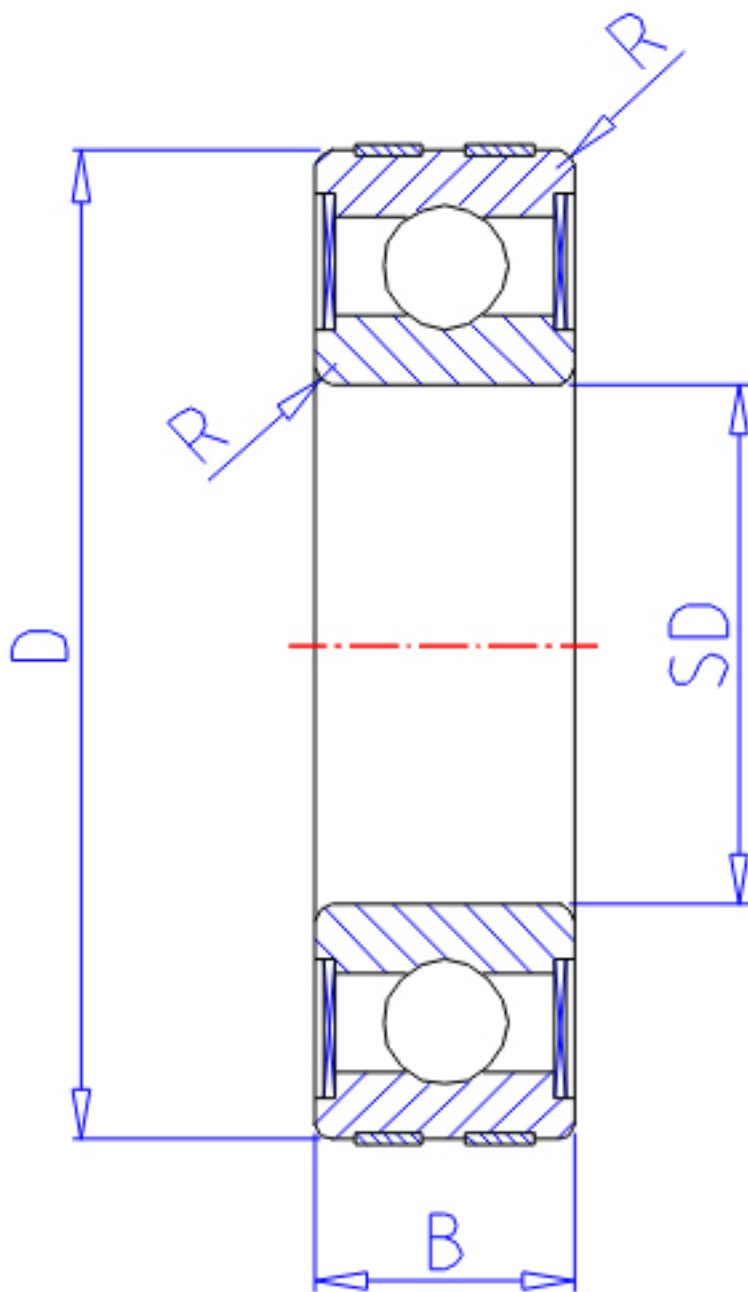

参考资料:<http://www.sozhou.com/p/74bdefd8.html>